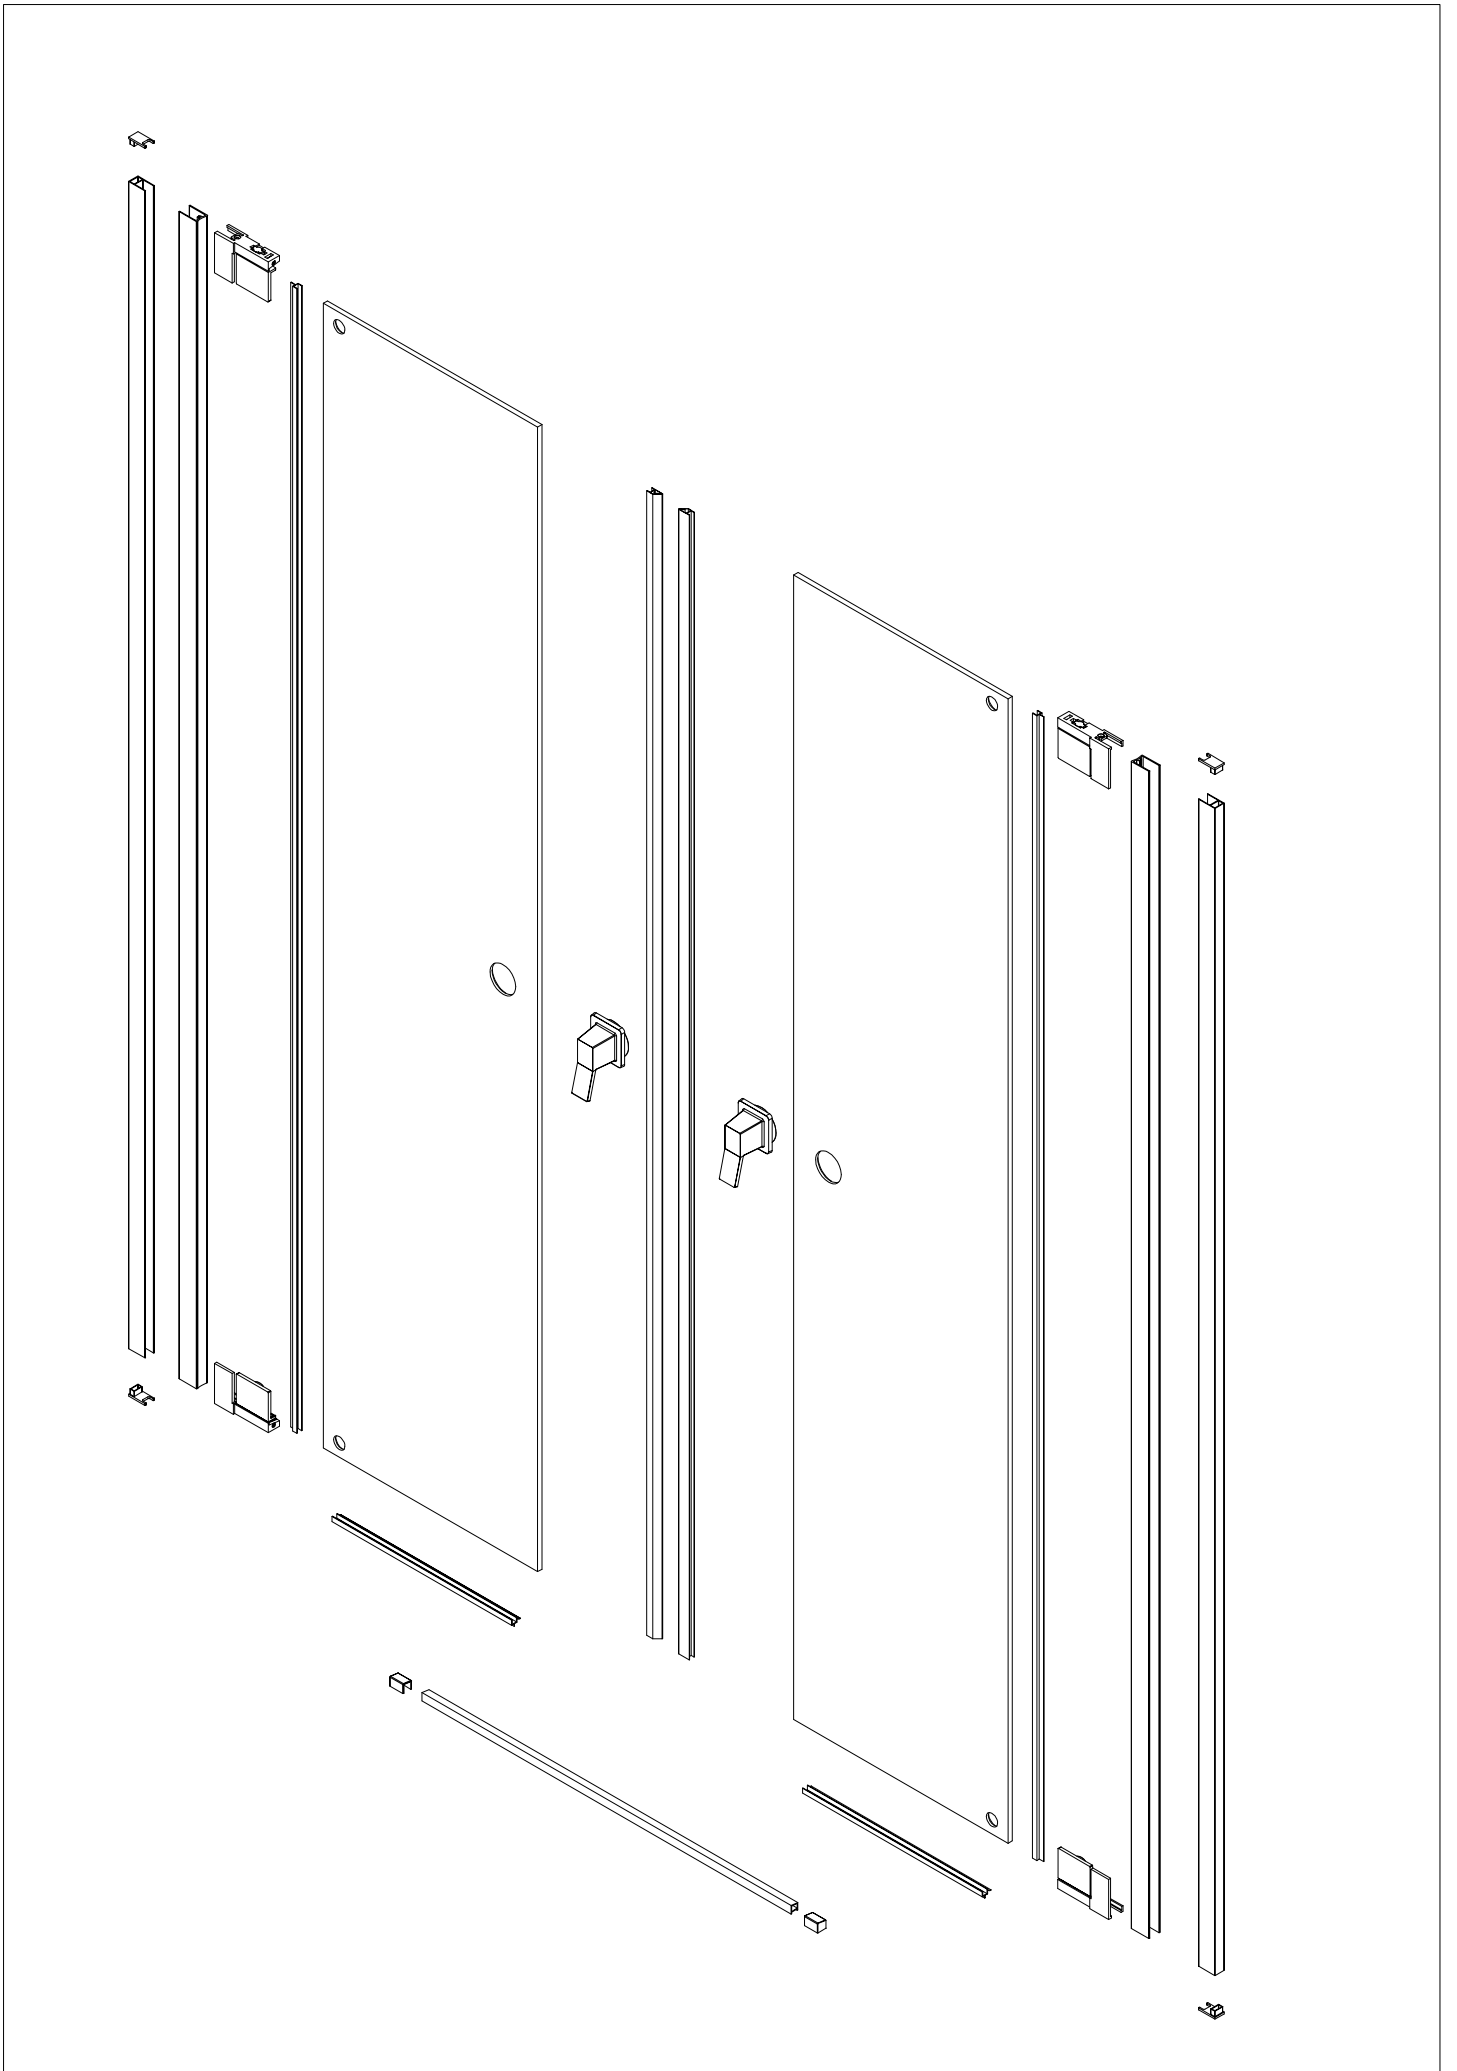

Doccia Group

// MAMPARA DE BAÑO // PAROIS DE DOUCHE // SHOWER ENCLOSURE //
// CABINA DOCCIA // DUSCHABTRENNUNG // RESGUARDO DE DUCHE //

DOHA-BANGKOK

M-01  2

M-03  2

M-05  2

M-07  2

M-09  1

M-12  6

M-14 
AUTOROSCANTE 3,5x16 6

- M-14
- M-11

Doccia Group

ANNA BAGNO

MAMPARAS DOCCIA, S.L.

Polígono Industrial San Nicolás Uno, parcela 34
41500 Alcalá de Guadaíra - Sevilla. España.
Tel: 0034 902 120 038 / Fax: 0034 902 197 196