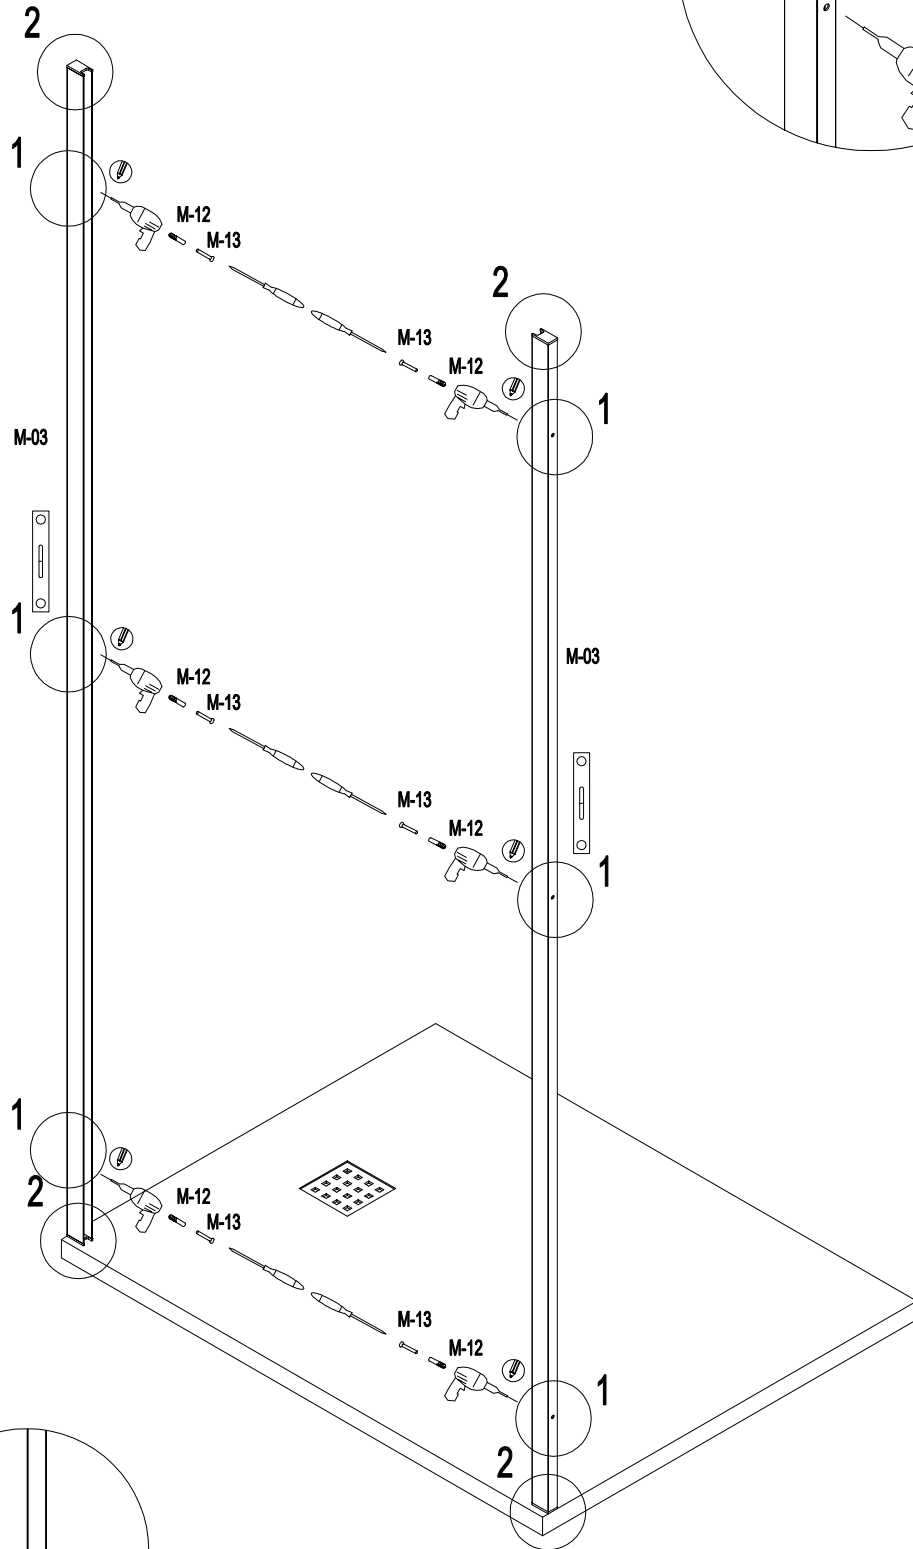

Doccia Group

// MAMPARA DE BAÑO // PAROIS DE DOUCHE // SHOWER ENCLOSURE //
// CABINA DOCCIA // DUSCHABTRENNUNG // RESGUARDO DE DUCHE //

DOHA-BANGKOK

M-01  2

M-03  2

M-05  2

M-07  2

M-09  1

M-11  6

M-13 
DIN 7982 4,2x32 6

M-15 
DIN 7982 4,2x16 4

M-02  2

M-04  2

M-06  2

M-08  1

M-10  1

M-12  6

M-14 
AUTOROSCANTE 3,5x16 6

- M-14
- M-11

Doccia Group

ANNA BAGNO

MAMPARAS DOCCIA, S.L.

Polígono Industrial San Nicolás Uno, parcela 34
41500 Alcalá de Guadaíra - Sevilla. España.
Tel: 0034 902 120 038 / Fax: 0034 902 197 196