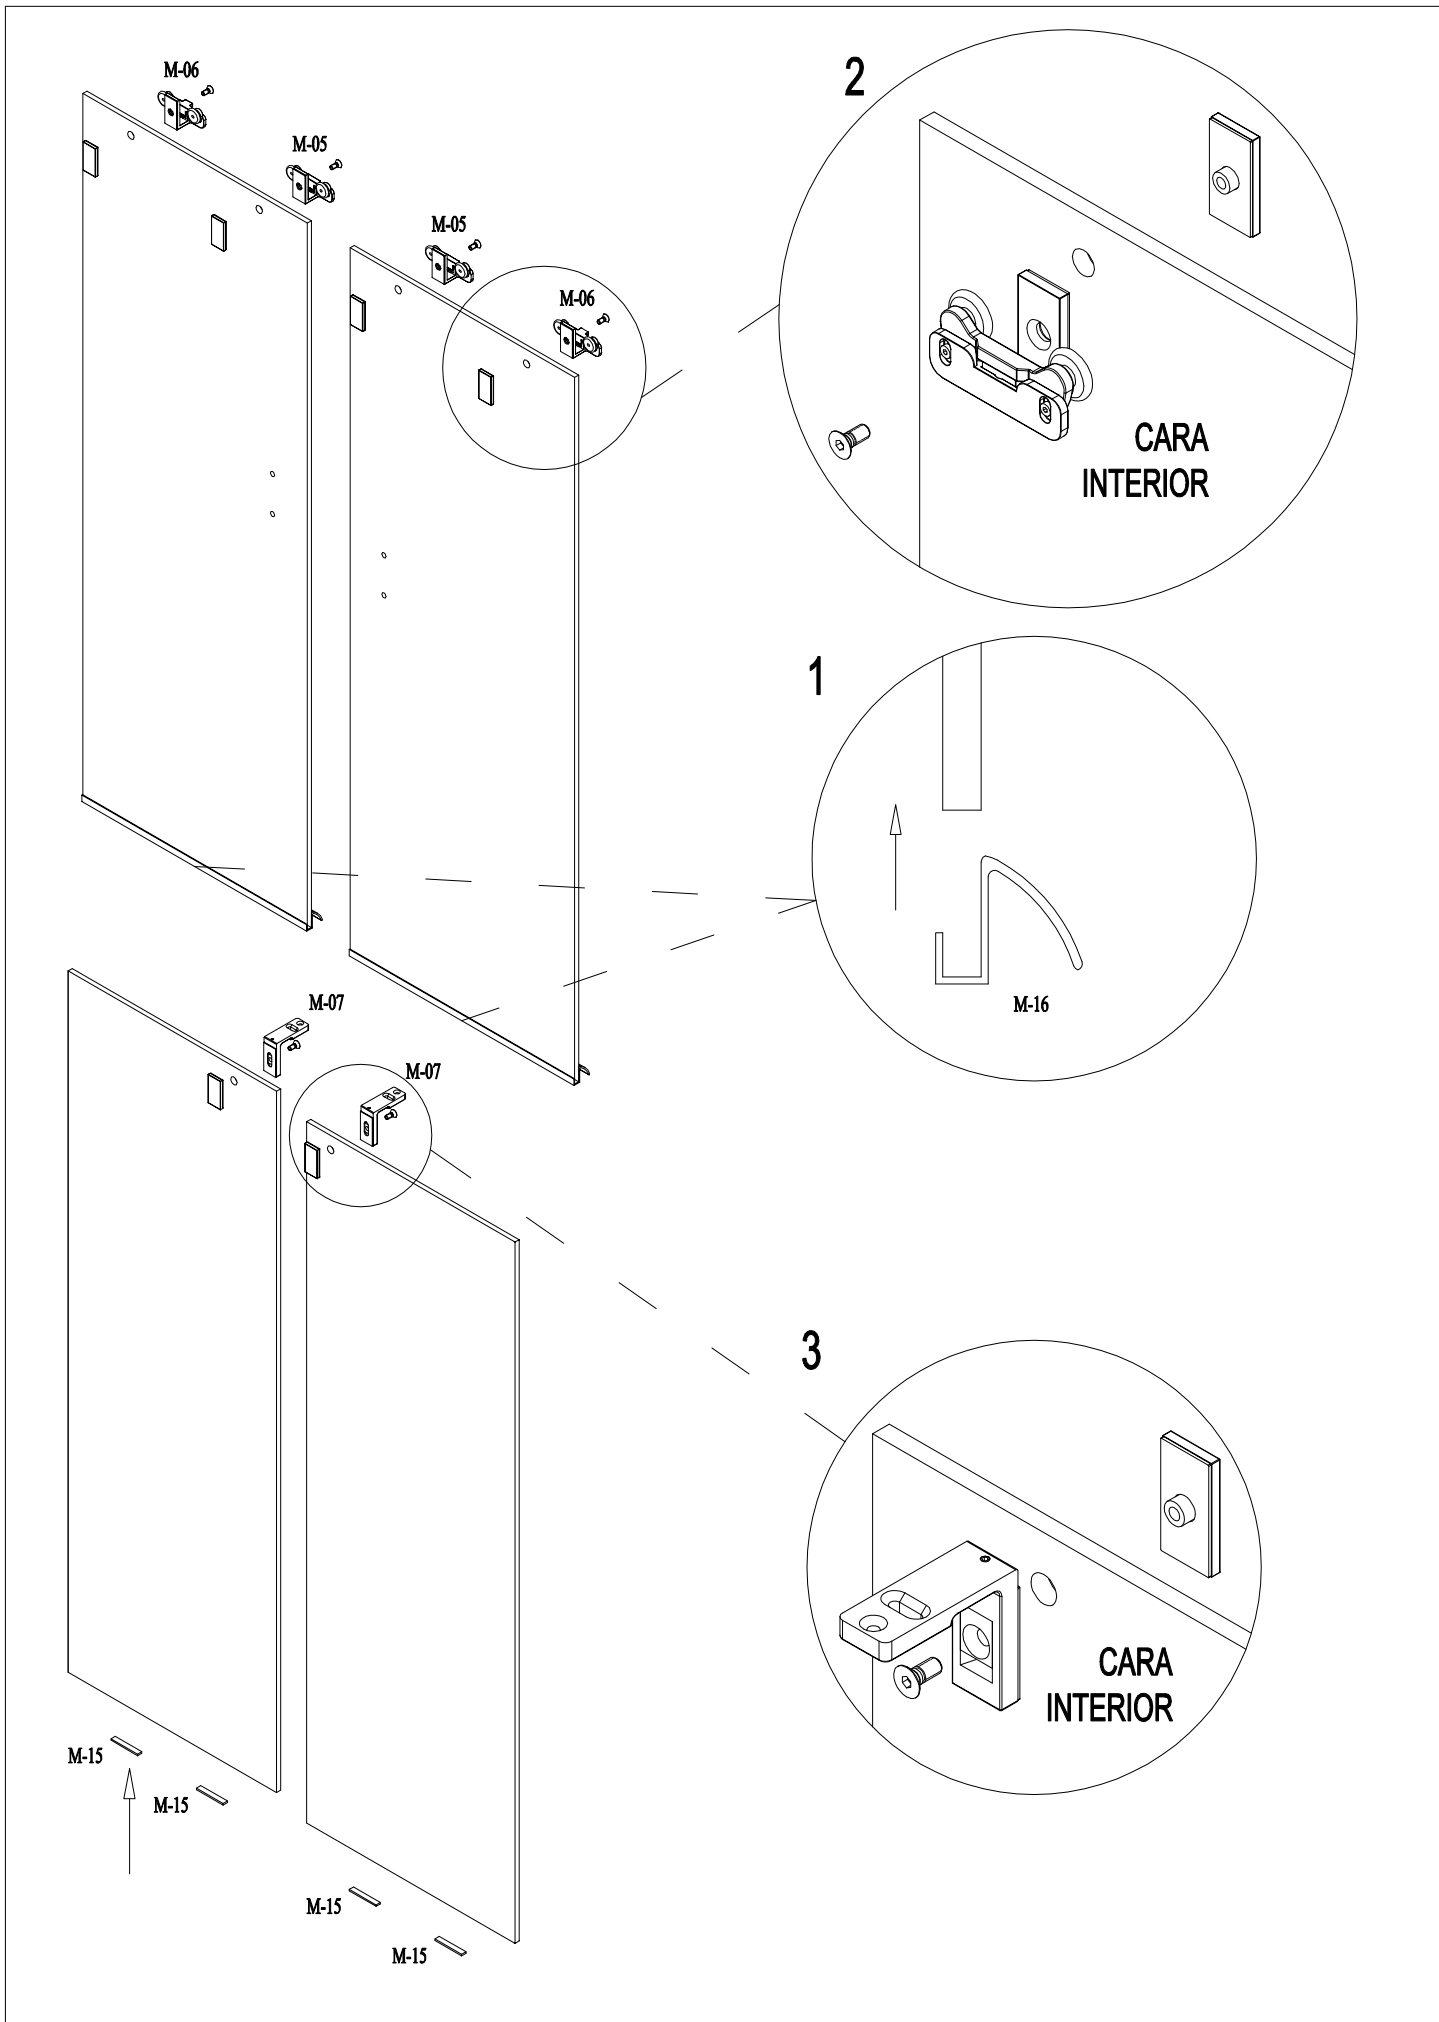

M-18  2

M-20  6

M-22  TACO PARED Ø 6 10

M-26  4
DIN 7991 M4x10

2

1

Doccia Group

ANNA BAGNO