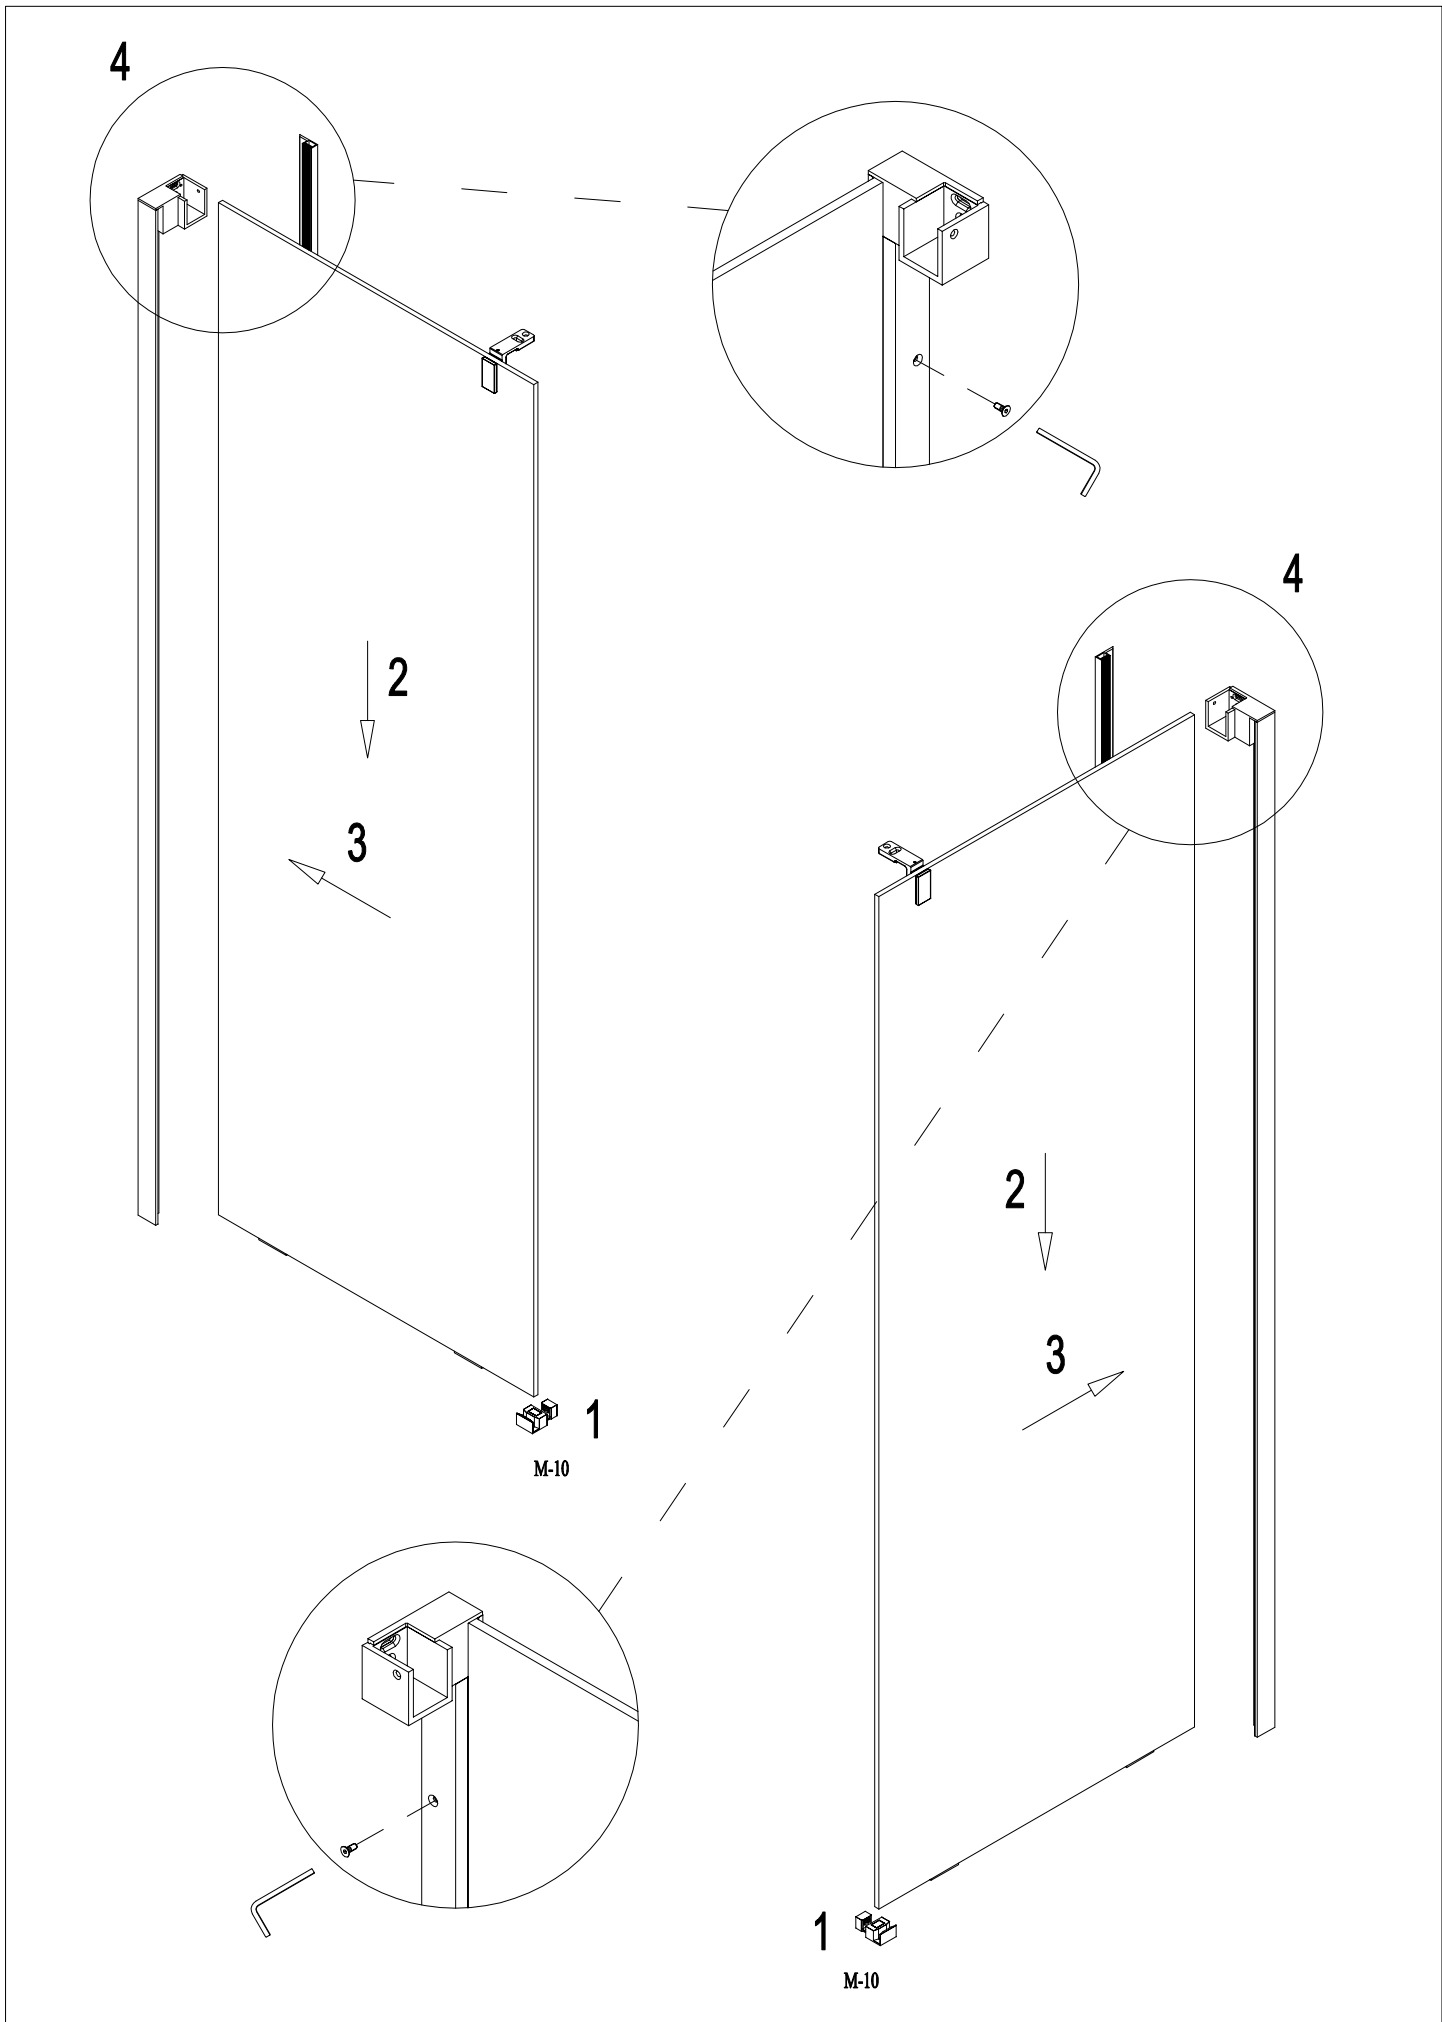

M-18  2

M-20  6

M-22  TACO PARED Ø 6 10

M-26  4
DIN 7991 M4x10

2

1

Doccia Group

ANNA BAGNO