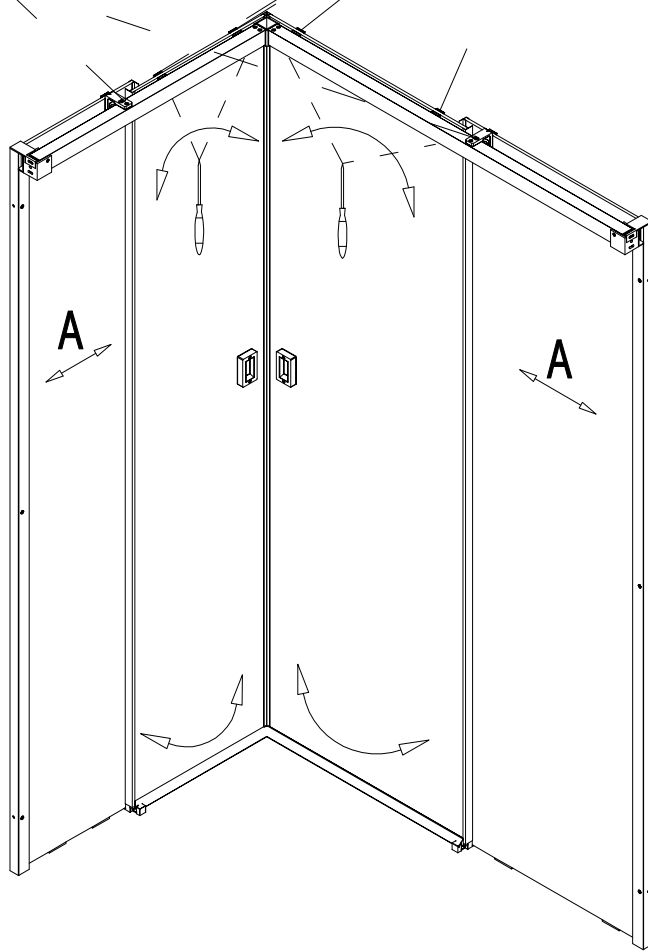

Doccia Group

// MAMPARA DE BAÑO // PAROIS DE DOUCHE // SHOWER ENCLOSURE //
// CABINA DOCCIA // DUSCHABTRENNUNG // RESGUARDO DE DUCHE //

GINEBRA

M-01  2

M-03  1

M-05  2

M-07  2

M-09  2

M-18  2

M-20  6

M-22  TACO PARED Ø 6 10

M-26  4
DIN 7991 M4x10

2

1

Doccia Group

ANNA BAGNO