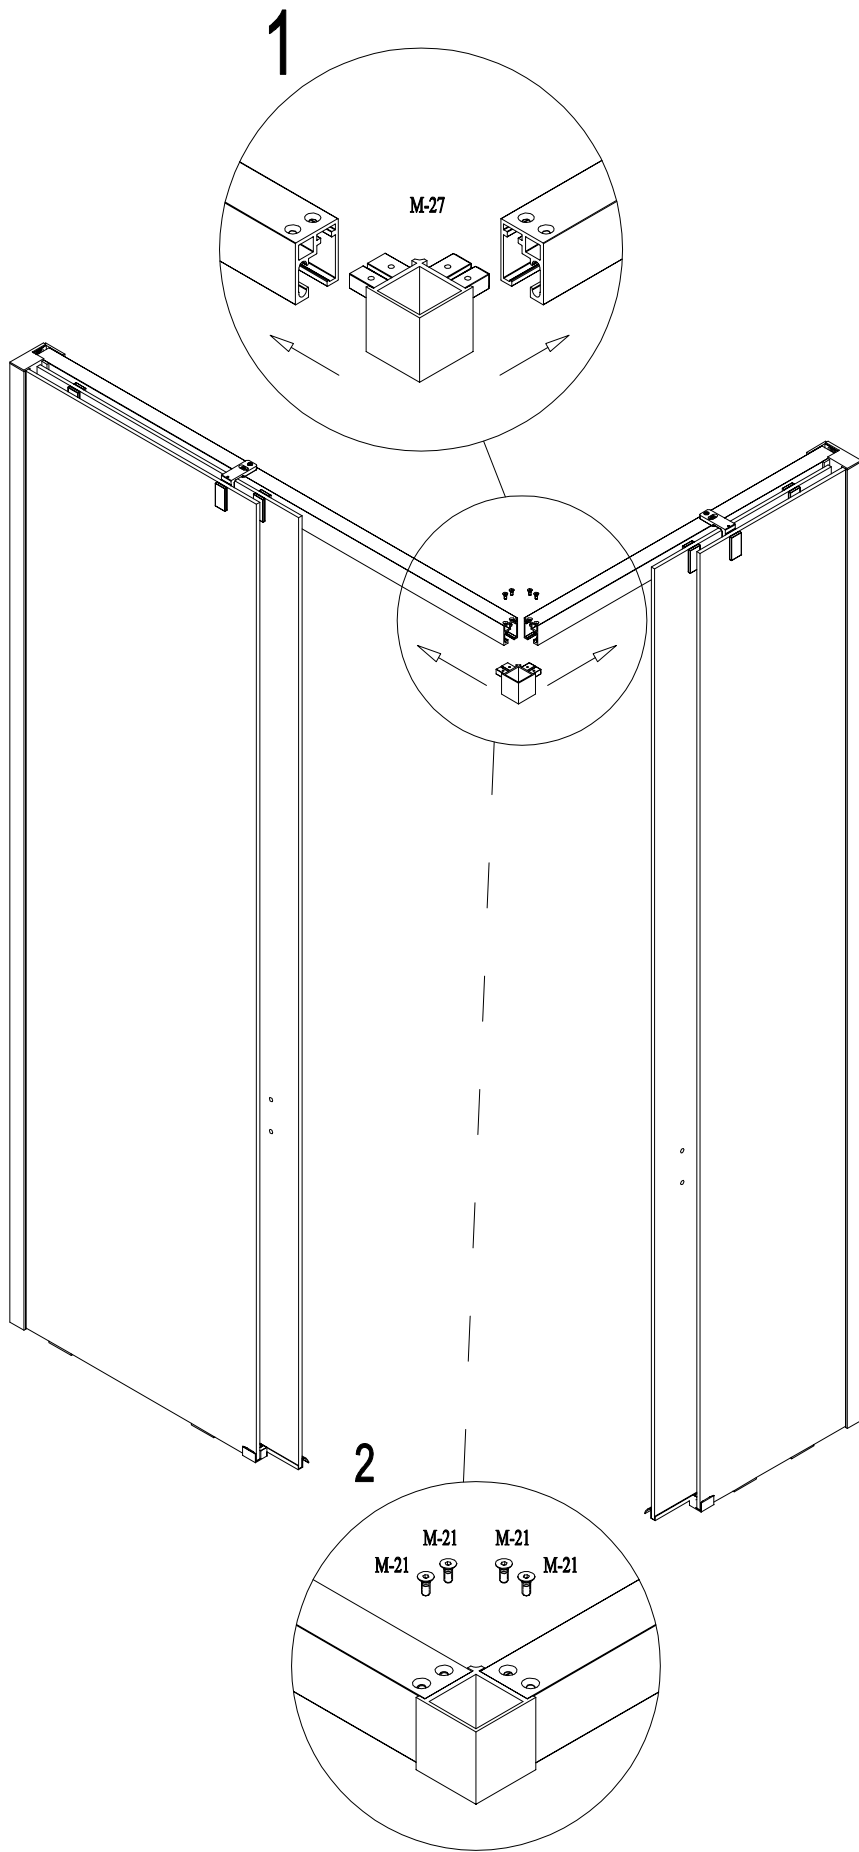

M-18  2

M-20  6

M-22  TACO PARED Ø 6 10

M-26  4
DIN 7991 M4x10

2

1

Doccia Group

ANNA BAGNO