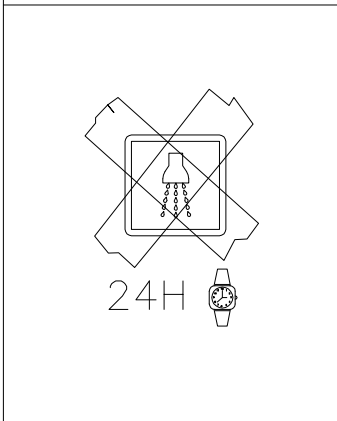

M-18  2

M-20  6

M-22  TACO PARED Ø 6 10

M-26  4
DIN 7991 M4x10

2

1

Doccia Group

ANNA BAGNO