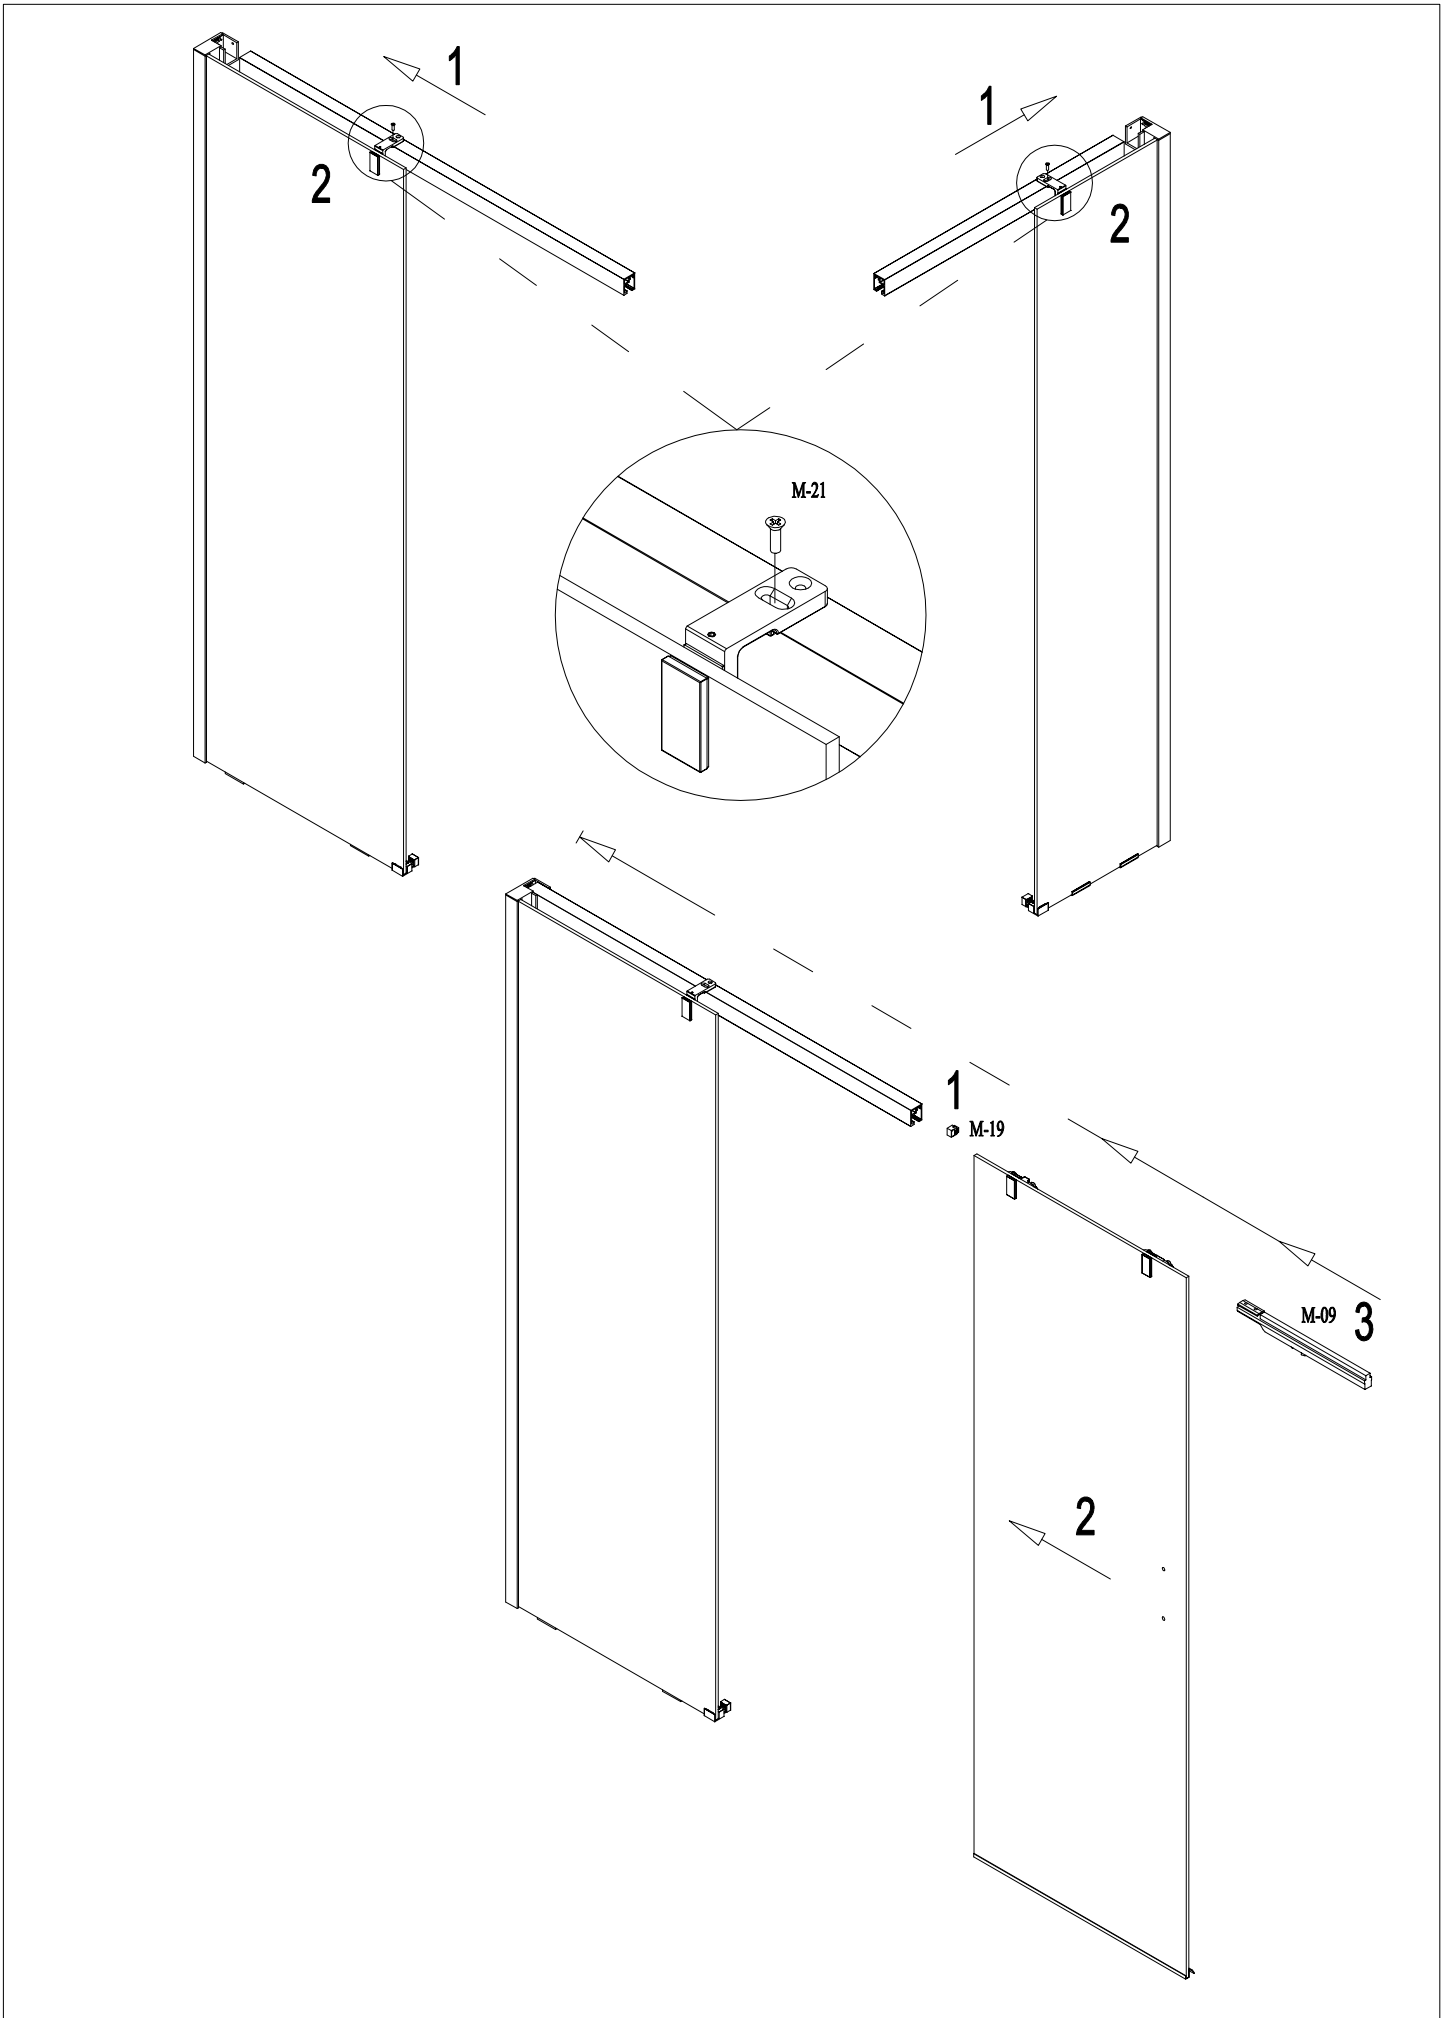

M-18  2

M-20  6

M-22  TACO PARED Ø 6 10

M-26  4
DIN 7991 M4x10

2

1

Doccia Group

ANNA BAGNO