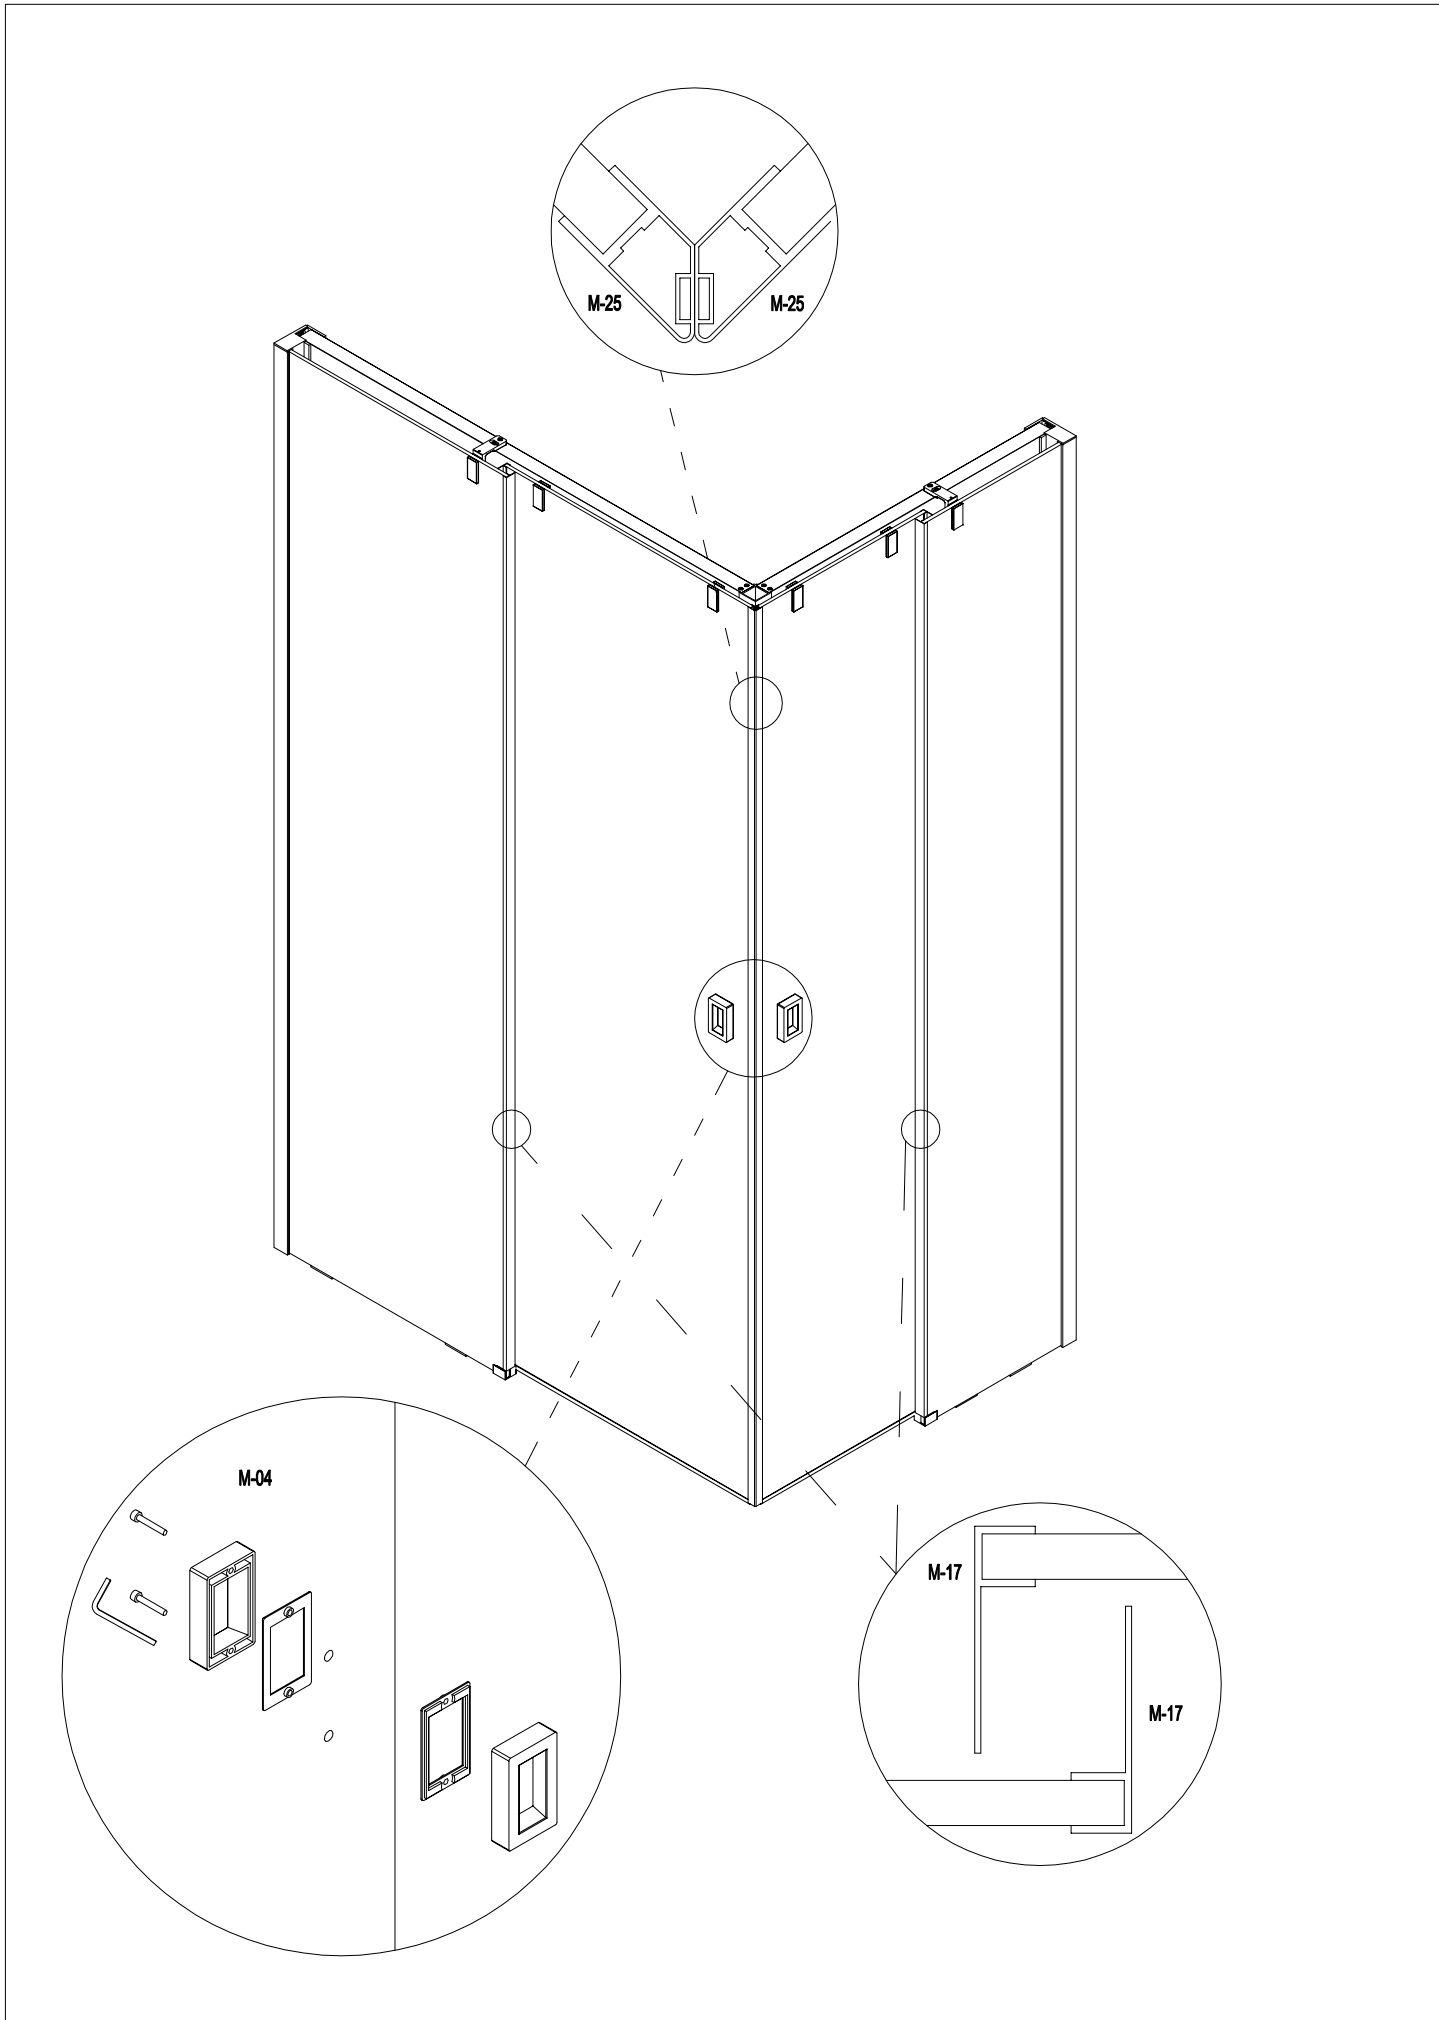

M-18  2

M-20  6

M-22  TACO PARED Ø 6 10

M-26  4
DIN 7991 M4x10

2

1

Doccia Group

ANNA BAGNO