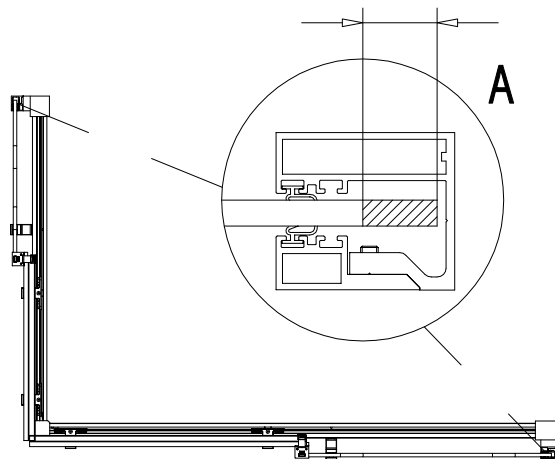

M-18  2

M-20  6

M-22  TACO PARED Ø 6 10

M-26  4
DIN 7991 M4x10

2

1

Doccia Group

ANNA BAGNO