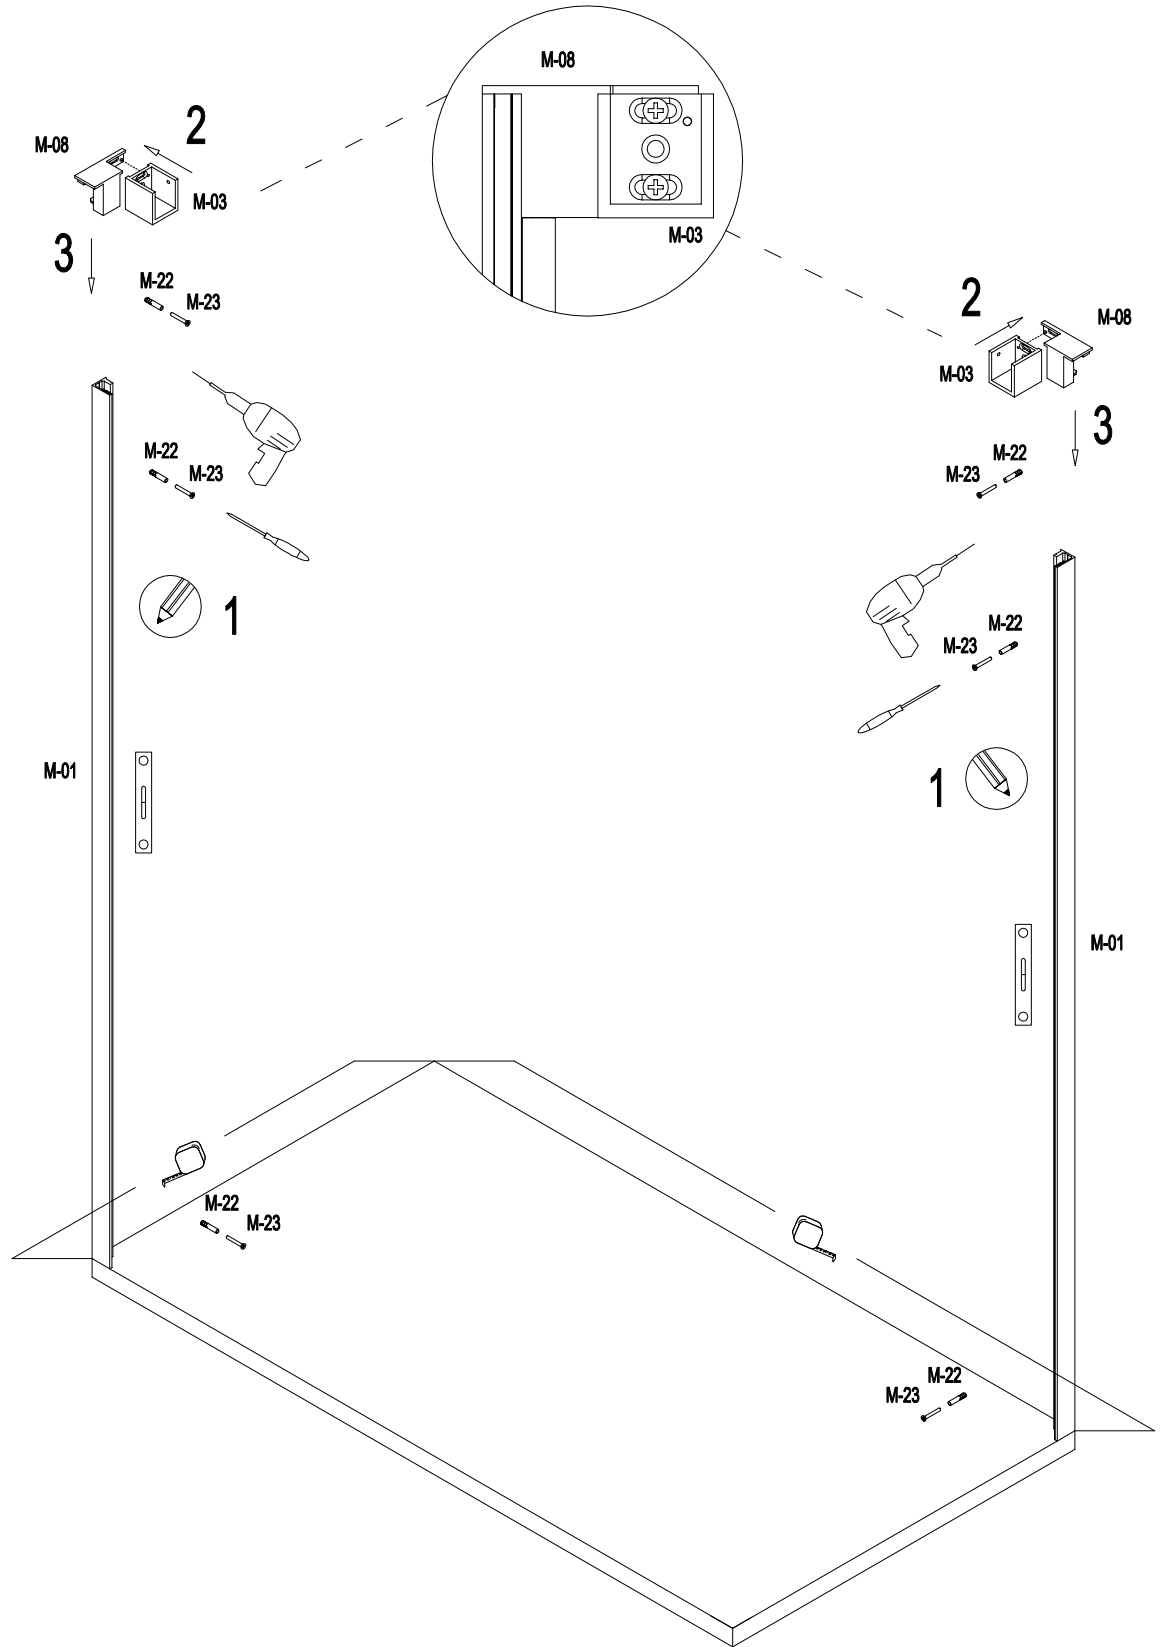

Doccia Group

// MAMPARA DE BAÑO // PAROIS DE DOUCHE // SHOWER ENCLOSURE //
// CABINA DOCCIA // DUSCHABTRENNUNG // RESGUARDO DE DUCHE //

GINEBRA

M-01  2

M-03  1

M-05  2

M-07  2

M-09  2

M-18  2

M-20  6

M-22  TACO PARED Ø 6 10

M-26  4
DIN 7991 M4x10

2

1

Doccia Group

ANNA BAGNO