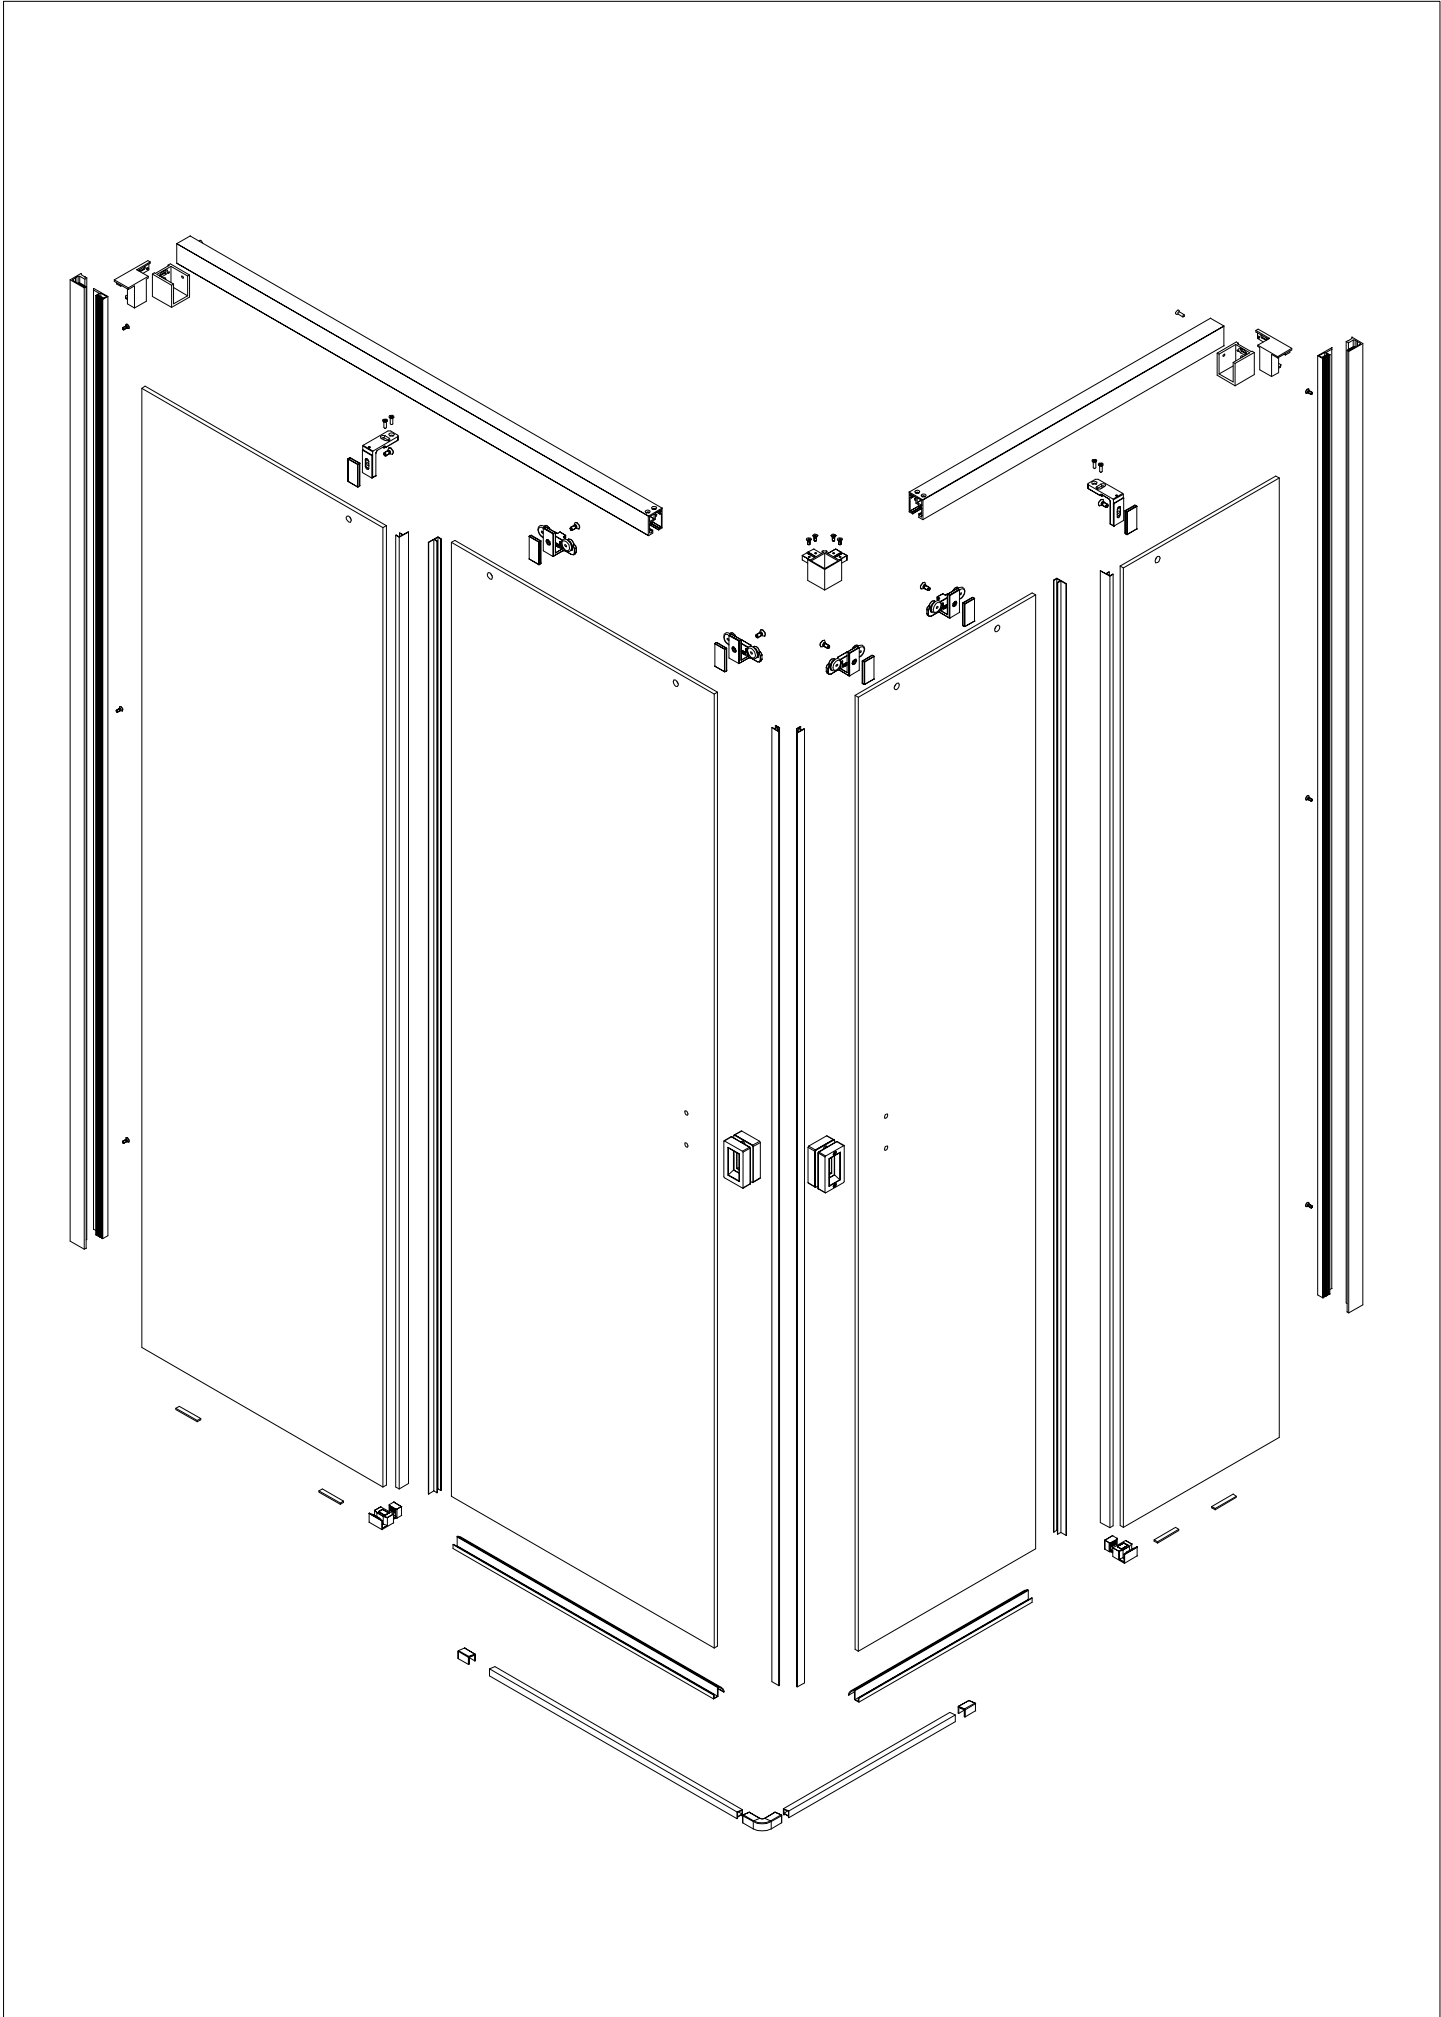

Doccia Group

// MAMPARA DE BAÑO // PAROIS DE DOUCHE // SHOWER ENCLOSURE //
// CABINA DOCCIA // DUSCHABTRENNUNG // RESGUARDO DE DUCHE //

GINEBRA

M-01  2

M-03  1

M-05  2

M-07  2

M-09  2

M-18  2

M-20  6

M-22  TACO PARED Ø 6 10

M-26  4
DIN 7991 M4x10

2

1

Doccia Group

ANNA BAGNO