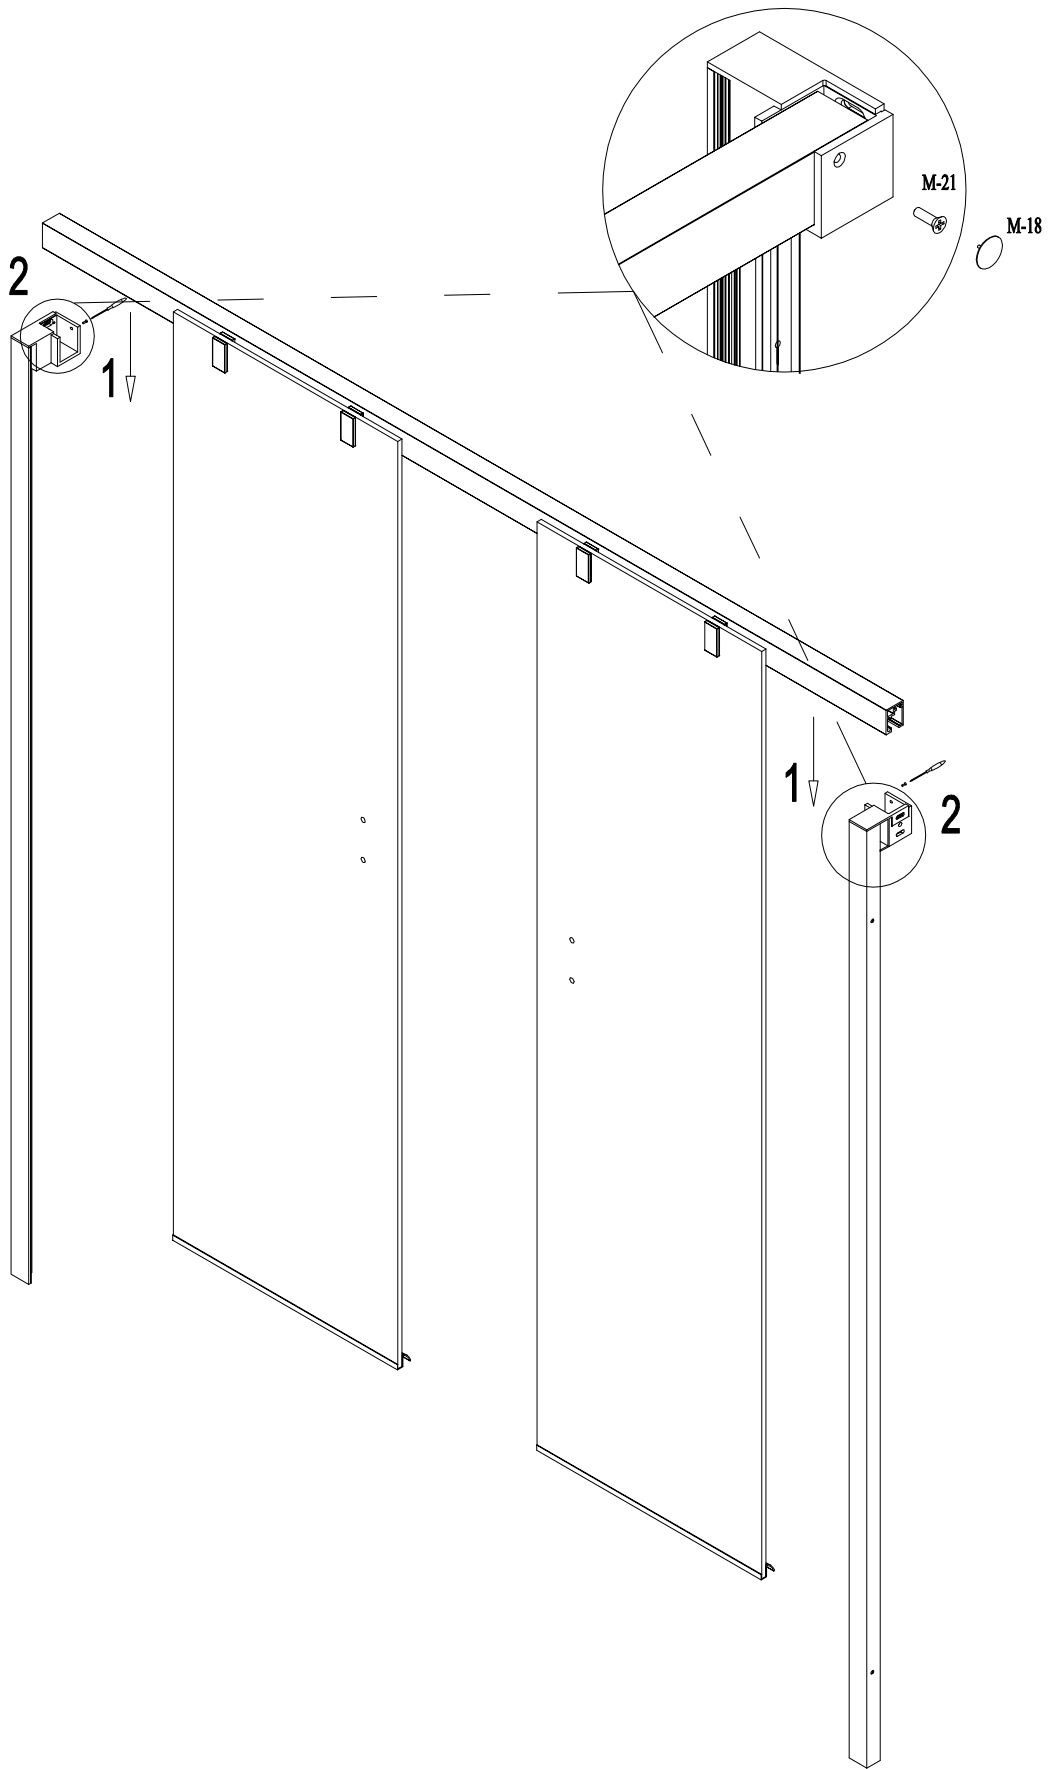

M-20  6

M-22  TACO PARED Ø 6 10

1

2

Doccia Group

ANNA BAGNO

MAMPARAS DOCCIA, S.L.

Polígono Industrial San Nicolás Uno, parcela 34
41500 Alcalá de Guadaíra - Sevilla. España.
Tel: 0034 902 120 038 / Fax: 0034 902 197 196