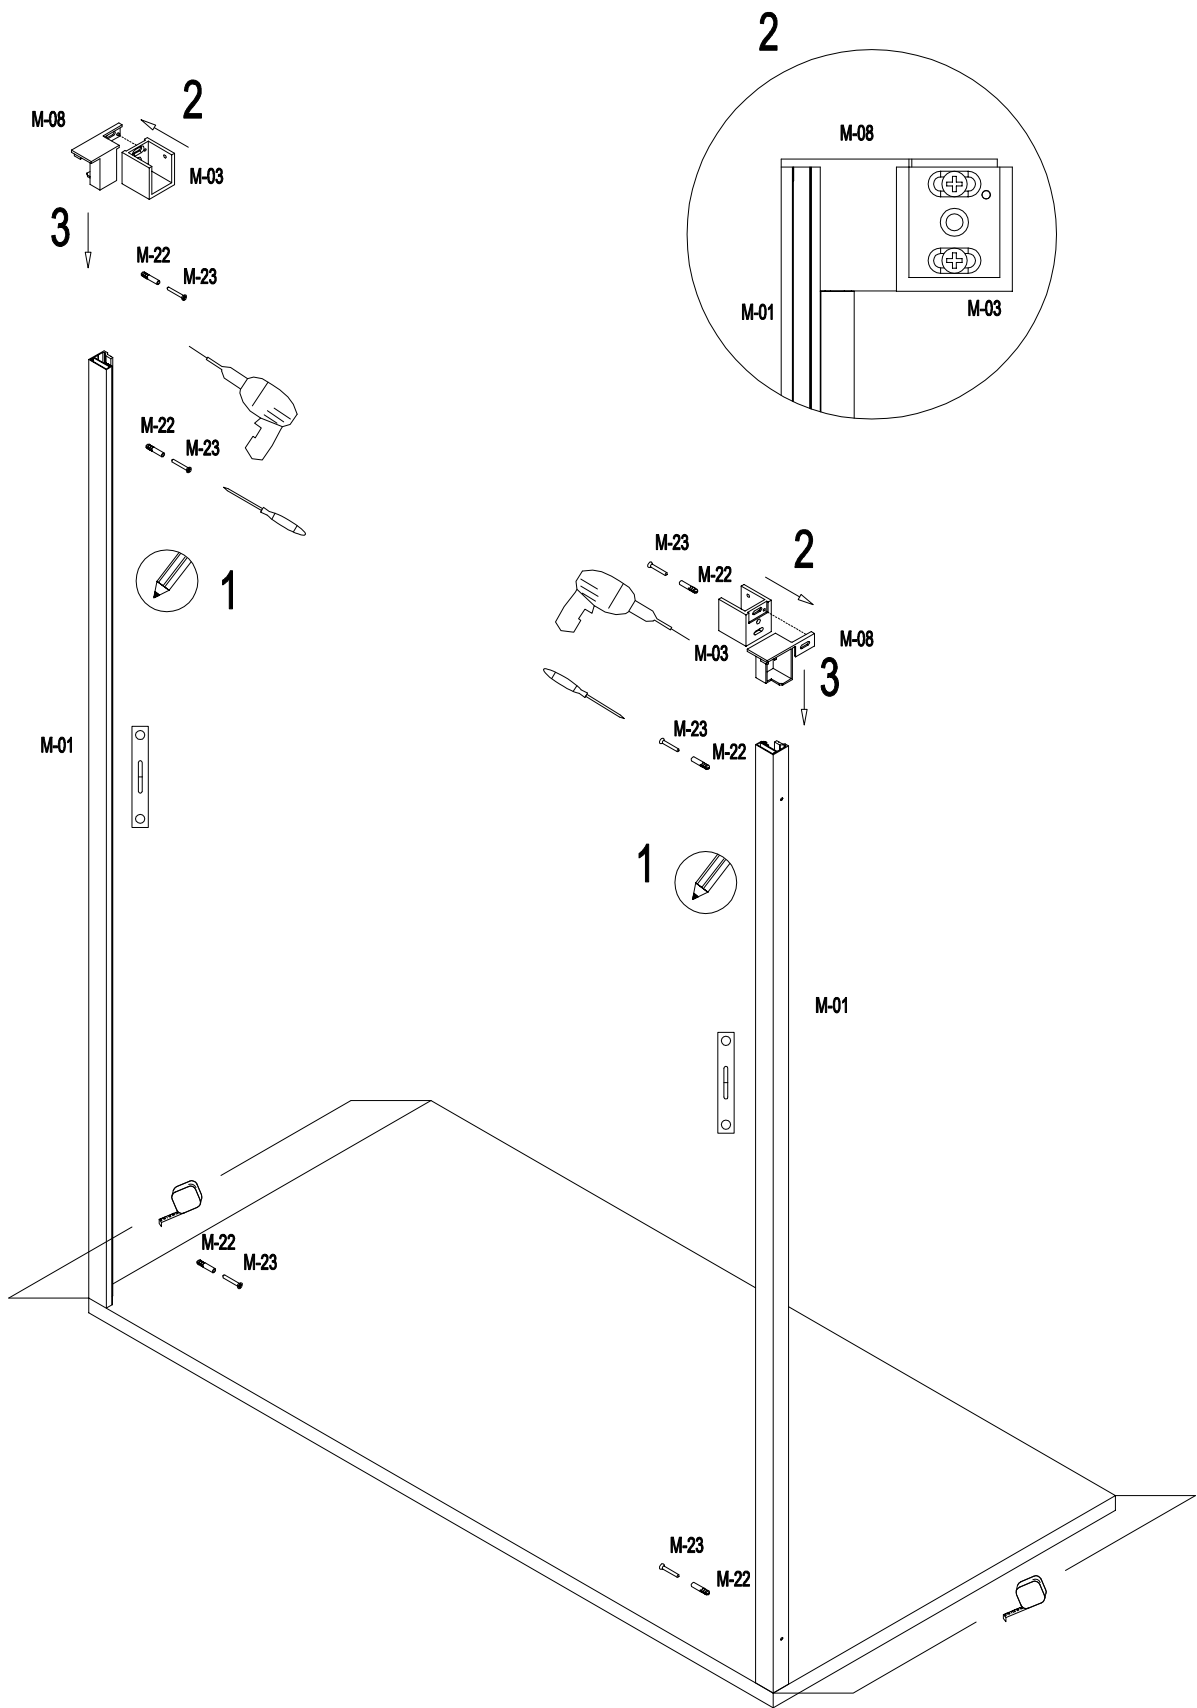

M-20  6

M-22  TACO PARED Ø 6 10

1

2

Doccia Group

ANNA BAGNO

MAMPARAS DOCCIA, S.L.

Polígono Industrial San Nicolás Uno, parcela 34
41500 Alcalá de Guadaíra - Sevilla. España.
Tel: 0034 902 120 038 / Fax: 0034 902 197 196