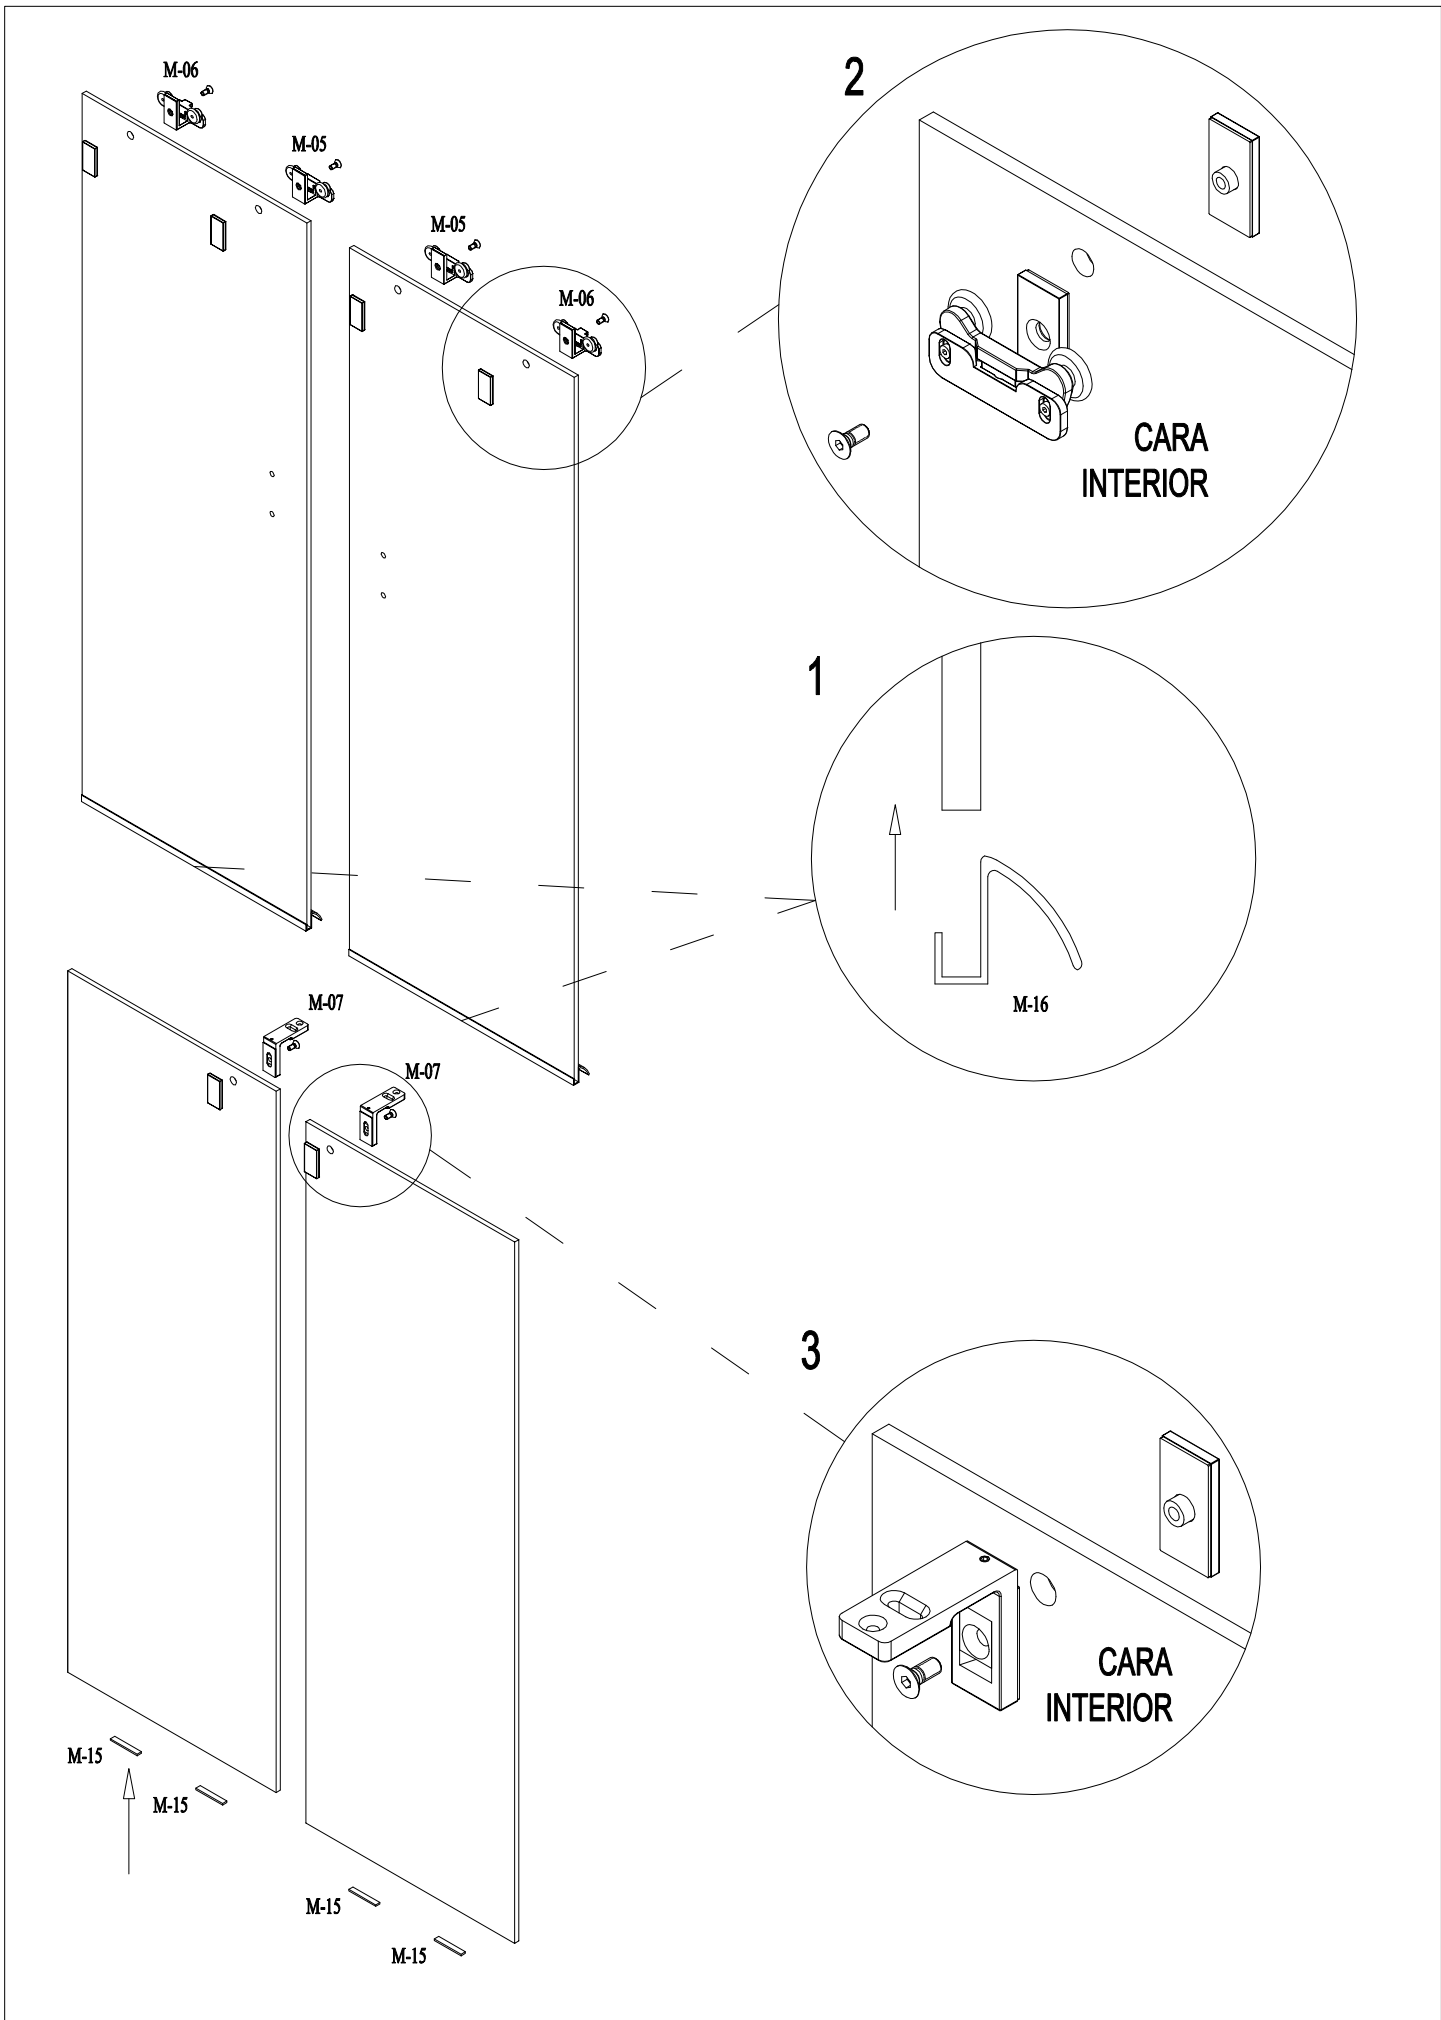

M-20  6

M-22  TACO PARED Ø 6 10

1

2

Doccia Group

ANNA BAGNO

MAMPARAS DOCCIA, S.L.

Polígono Industrial San Nicolás Uno, parcela 34
41500 Alcalá de Guadaíra - Sevilla. España.
Tel: 0034 902 120 038 / Fax: 0034 902 197 196