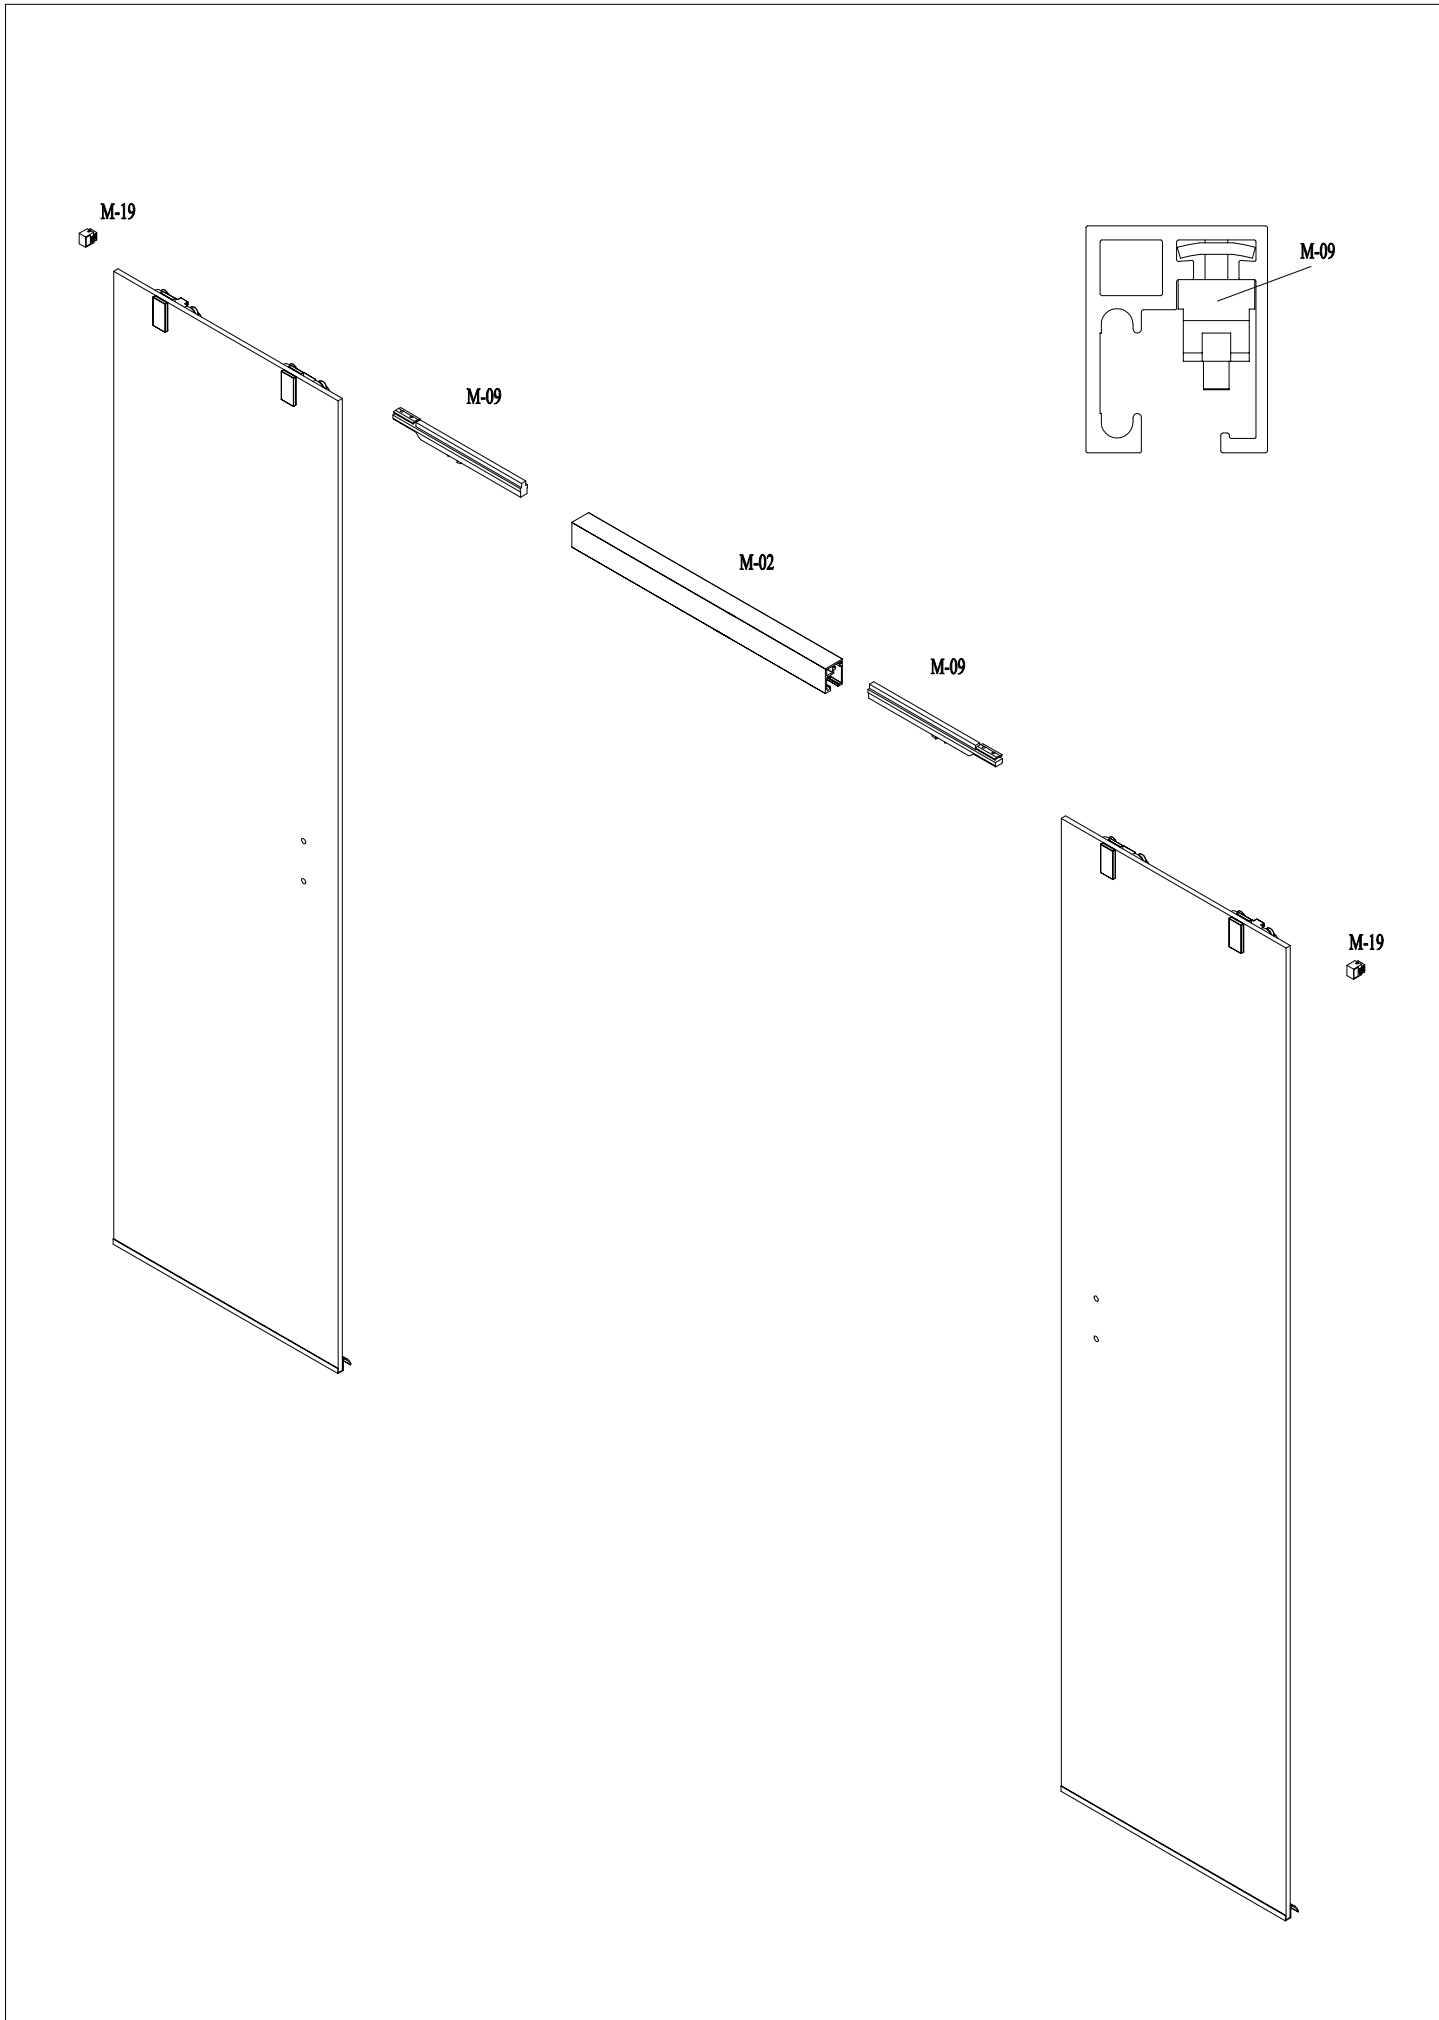

M-20  6

M-22  TACO PARED Ø 6 10

1

2

Doccia Group

ANNA BAGNO

MAMPARAS DOCCIA, S.L.

Polígono Industrial San Nicolás Uno, parcela 34
41500 Alcalá de Guadaíra - Sevilla. España.
Tel: 0034 902 120 038 / Fax: 0034 902 197 196