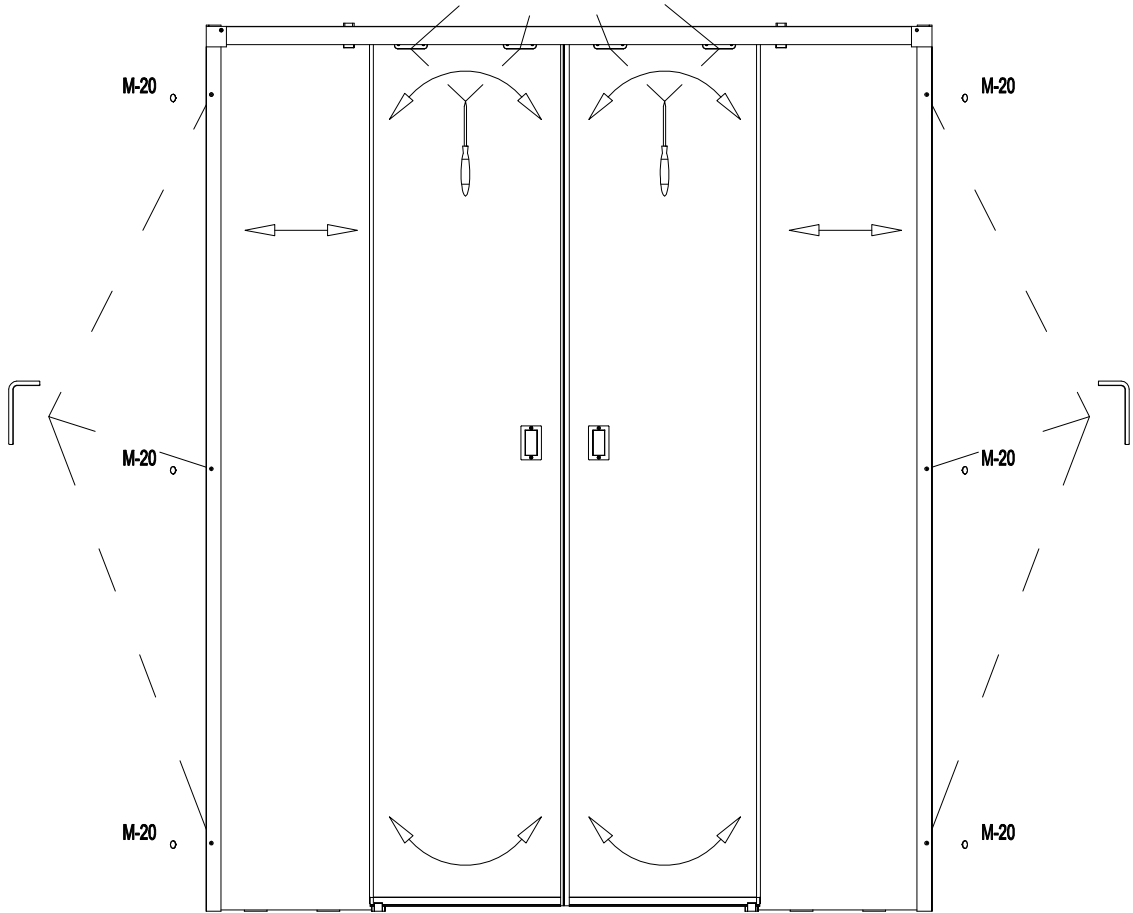

M-20  6

M-22  TACO PARED Ø 6 10

1

2

Doccia Group

ANNA BAGNO

MAMPARAS DOCCIA, S.L.

Polígono Industrial San Nicolás Uno, parcela 34
41500 Alcalá de Guadaíra - Sevilla. España.
Tel: 0034 902 120 038 / Fax: 0034 902 197 196