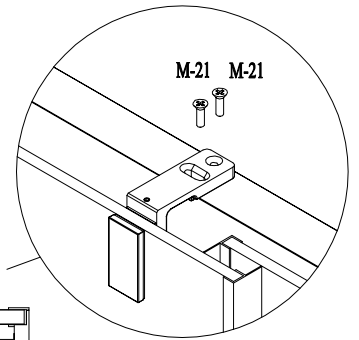

M-20  6

M-22  TACO PARED Ø 6 10

1

2

Doccia Group

ANNA BAGNO

MAMPARAS DOCCIA, S.L.

Polígono Industrial San Nicolás Uno, parcela 34
41500 Alcalá de Guadaíra - Sevilla. España.
Tel: 0034 902 120 038 / Fax: 0034 902 197 196