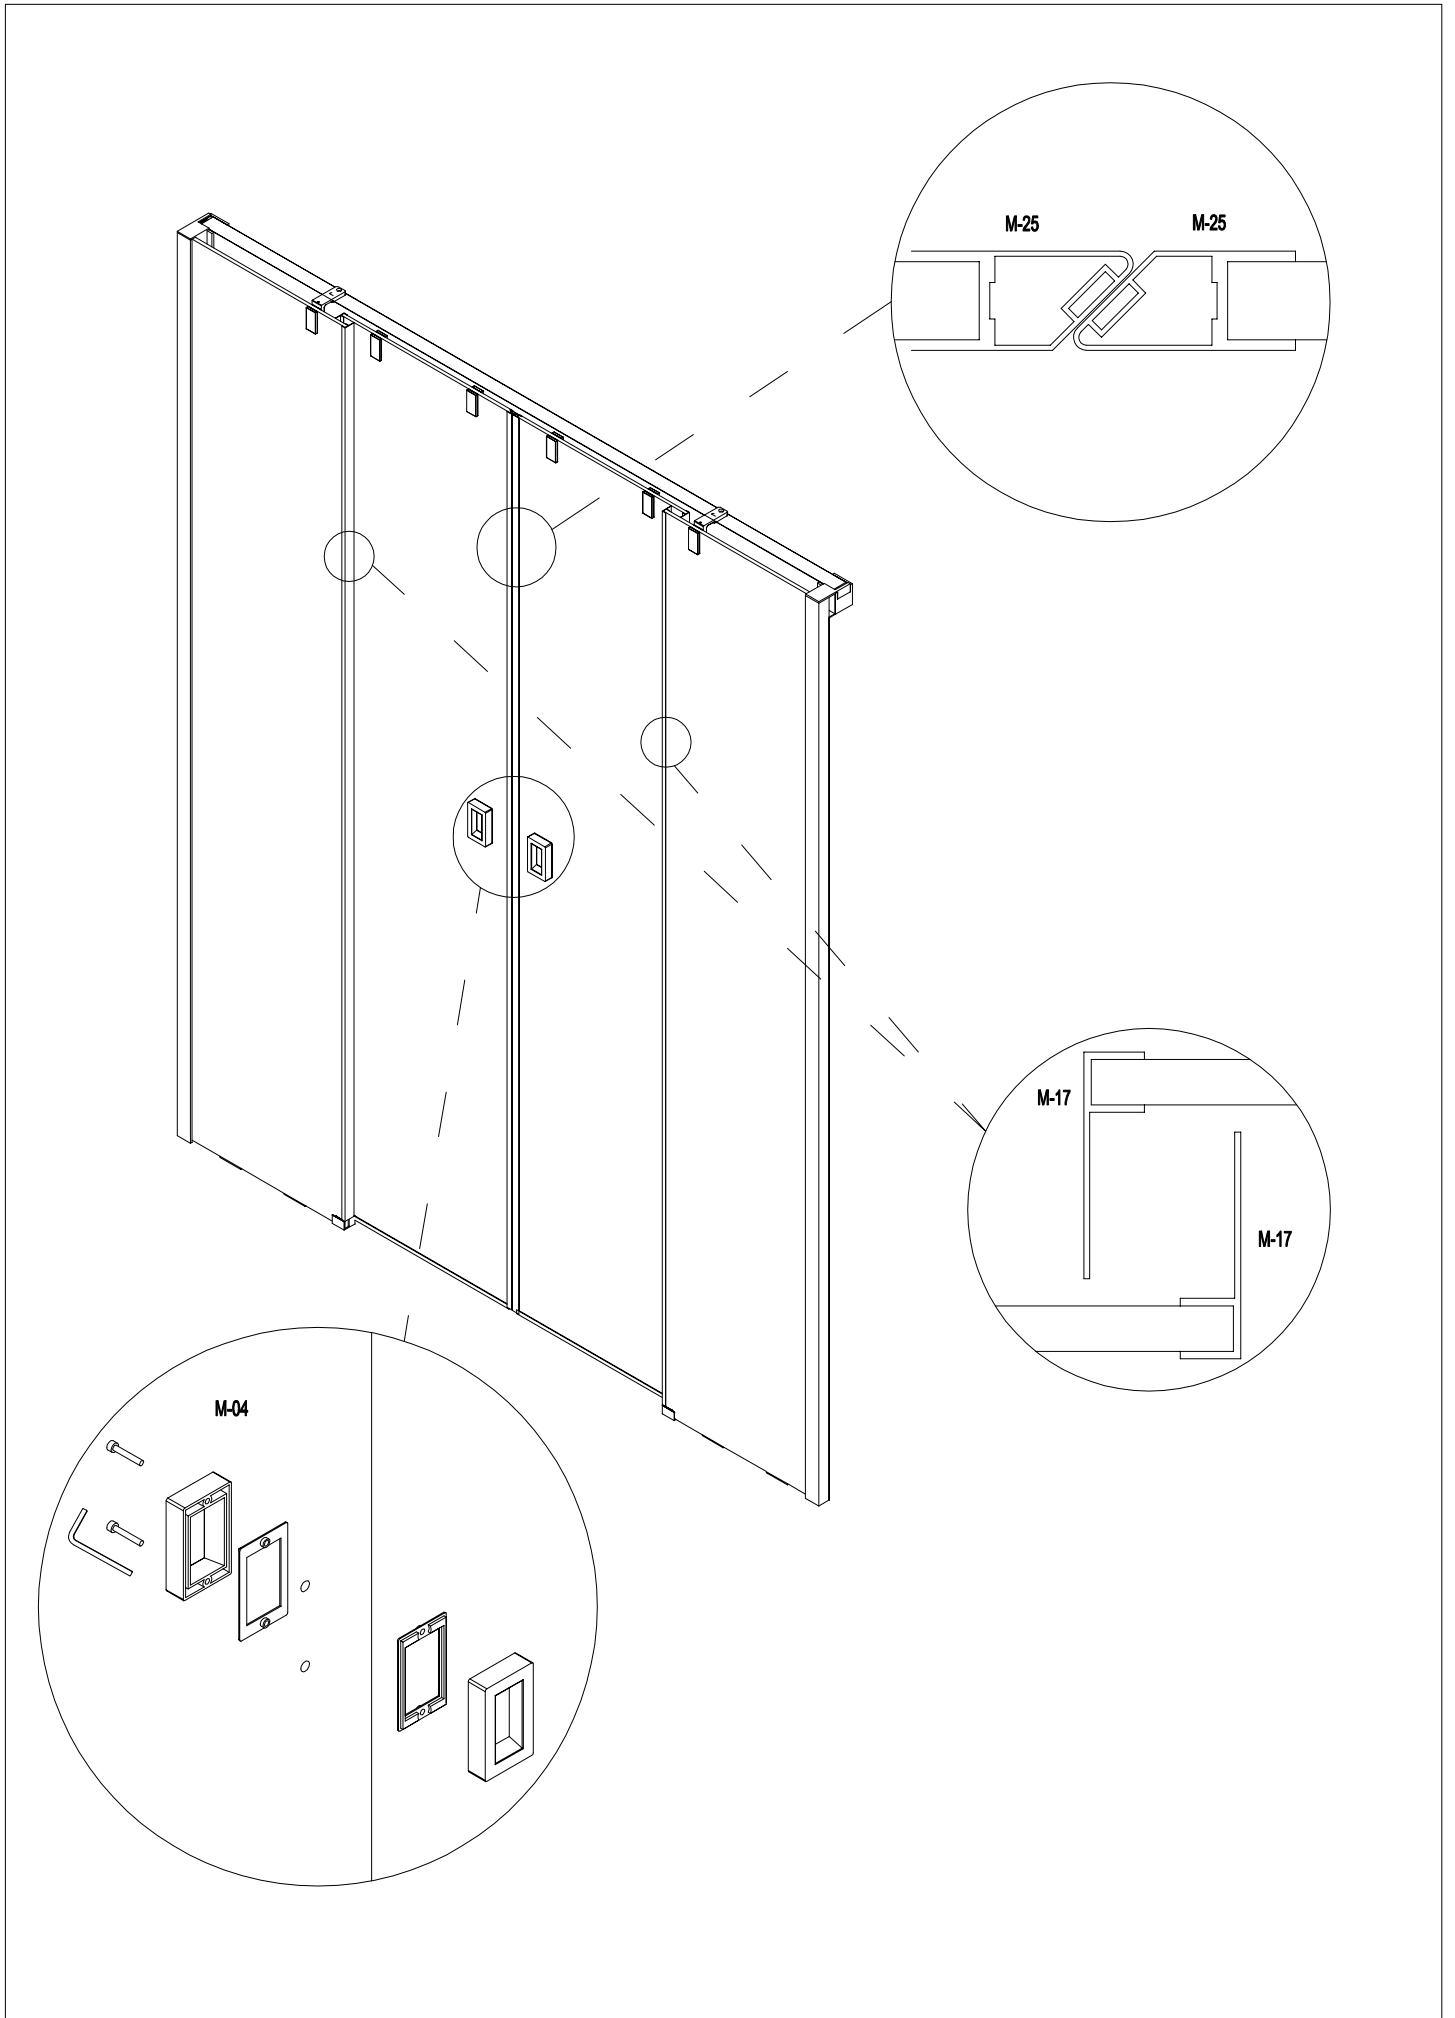

M-20  6

M-22  TACO PARED Ø 6 10

1

2

Doccia Group

ANNA BAGNO

MAMPARAS DOCCIA, S.L.

Polígono Industrial San Nicolás Uno, parcela 34
41500 Alcalá de Guadaíra - Sevilla. España.
Tel: 0034 902 120 038 / Fax: 0034 902 197 196