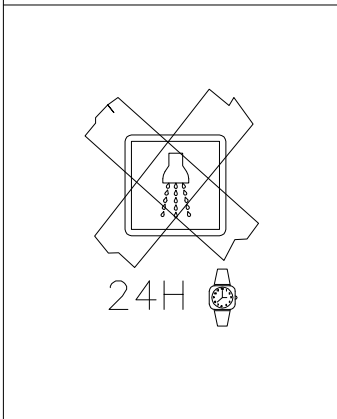

M-20  6

M-22  TACO PARED Ø 6 10

1

2

Doccia Group

ANNA BAGNO

MAMPARAS DOCCIA, S.L.

Polígono Industrial San Nicolás Uno, parcela 34
41500 Alcalá de Guadaíra - Sevilla. España.
Tel: 0034 902 120 038 / Fax: 0034 902 197 196