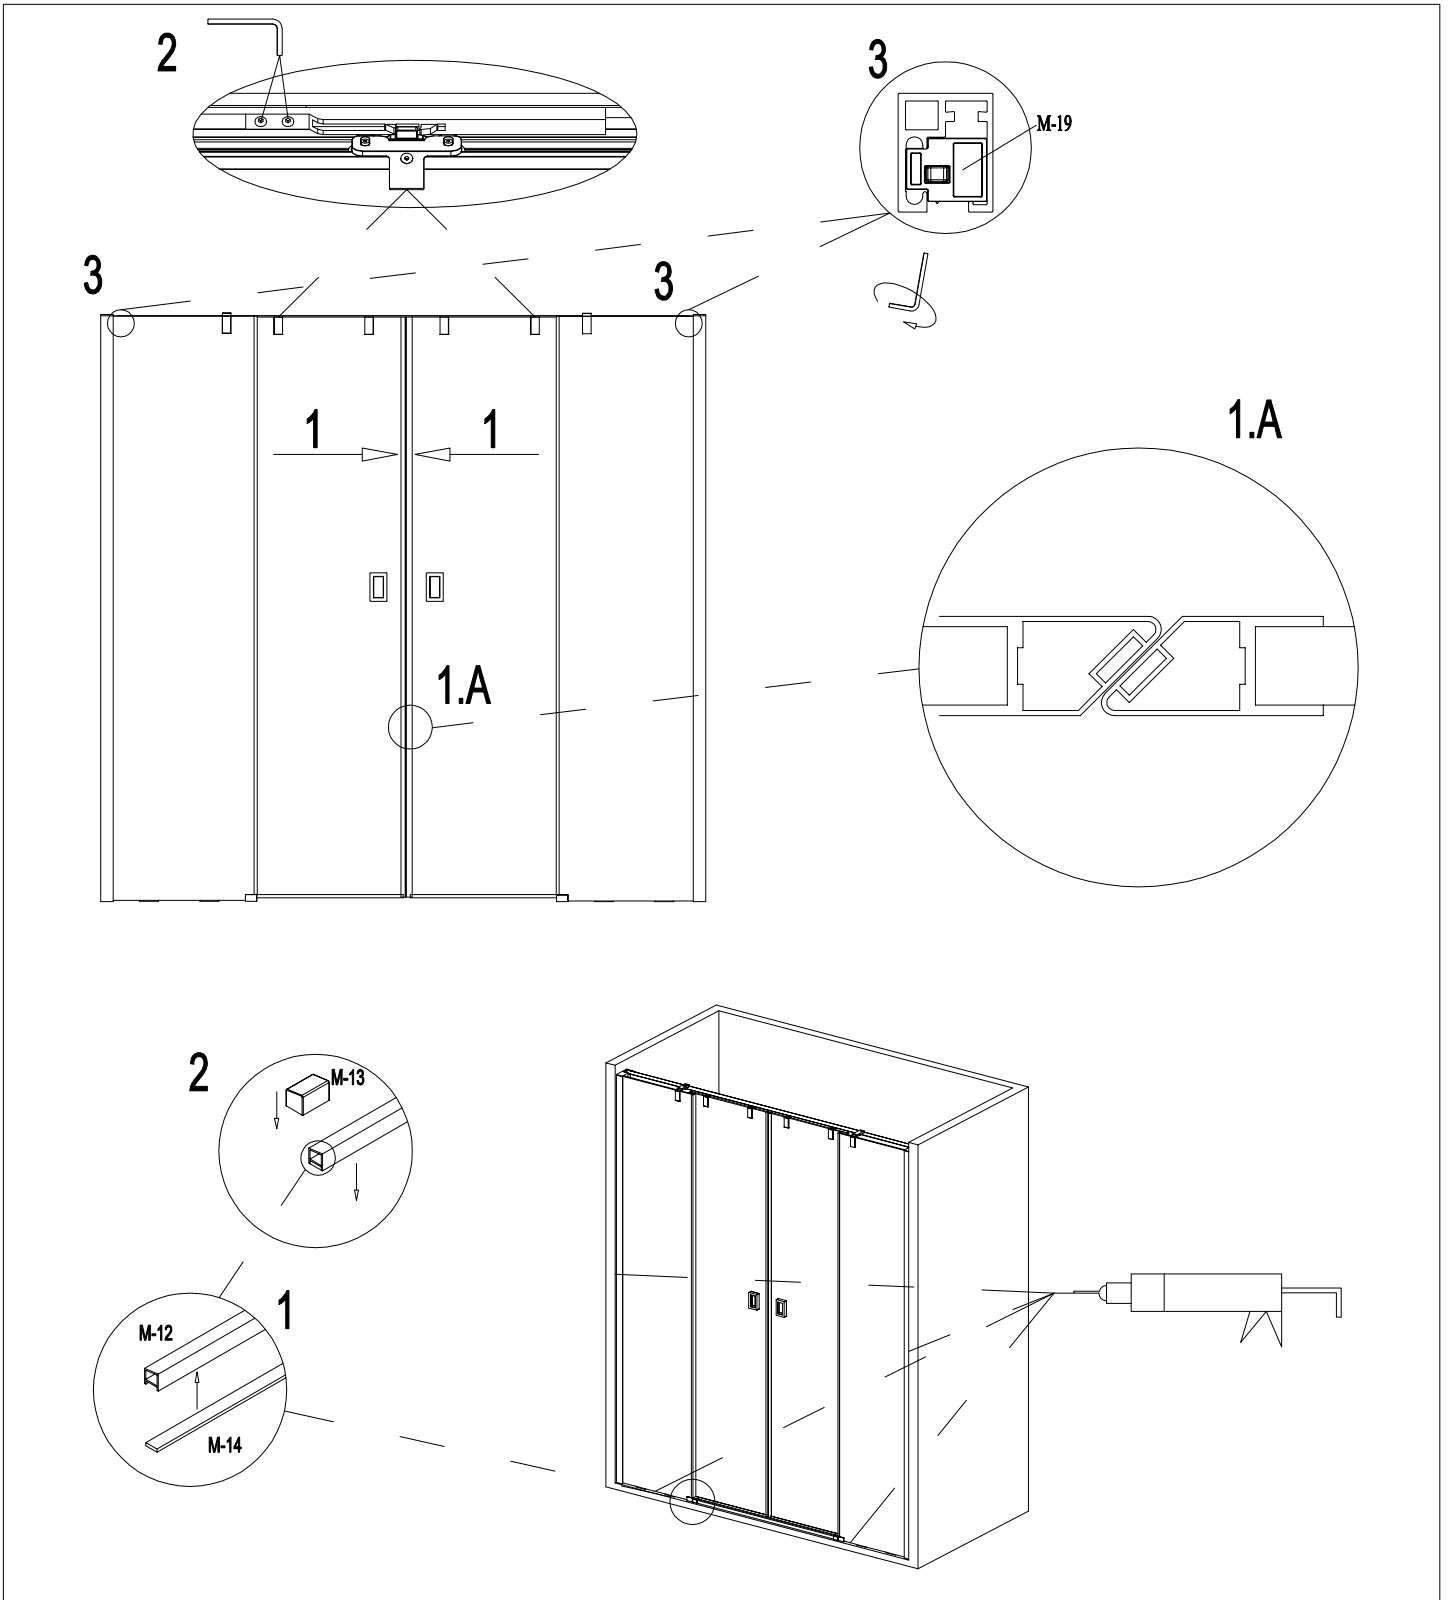

M-20  6

M-22  TACO PARED Ø 6 10

1

2

Doccia Group

ANNA BAGNO

MAMPARAS DOCCIA, S.L.

Polígono Industrial San Nicolás Uno, parcela 34
41500 Alcalá de Guadaíra - Sevilla. España.
Tel: 0034 902 120 038 / Fax: 0034 902 197 196