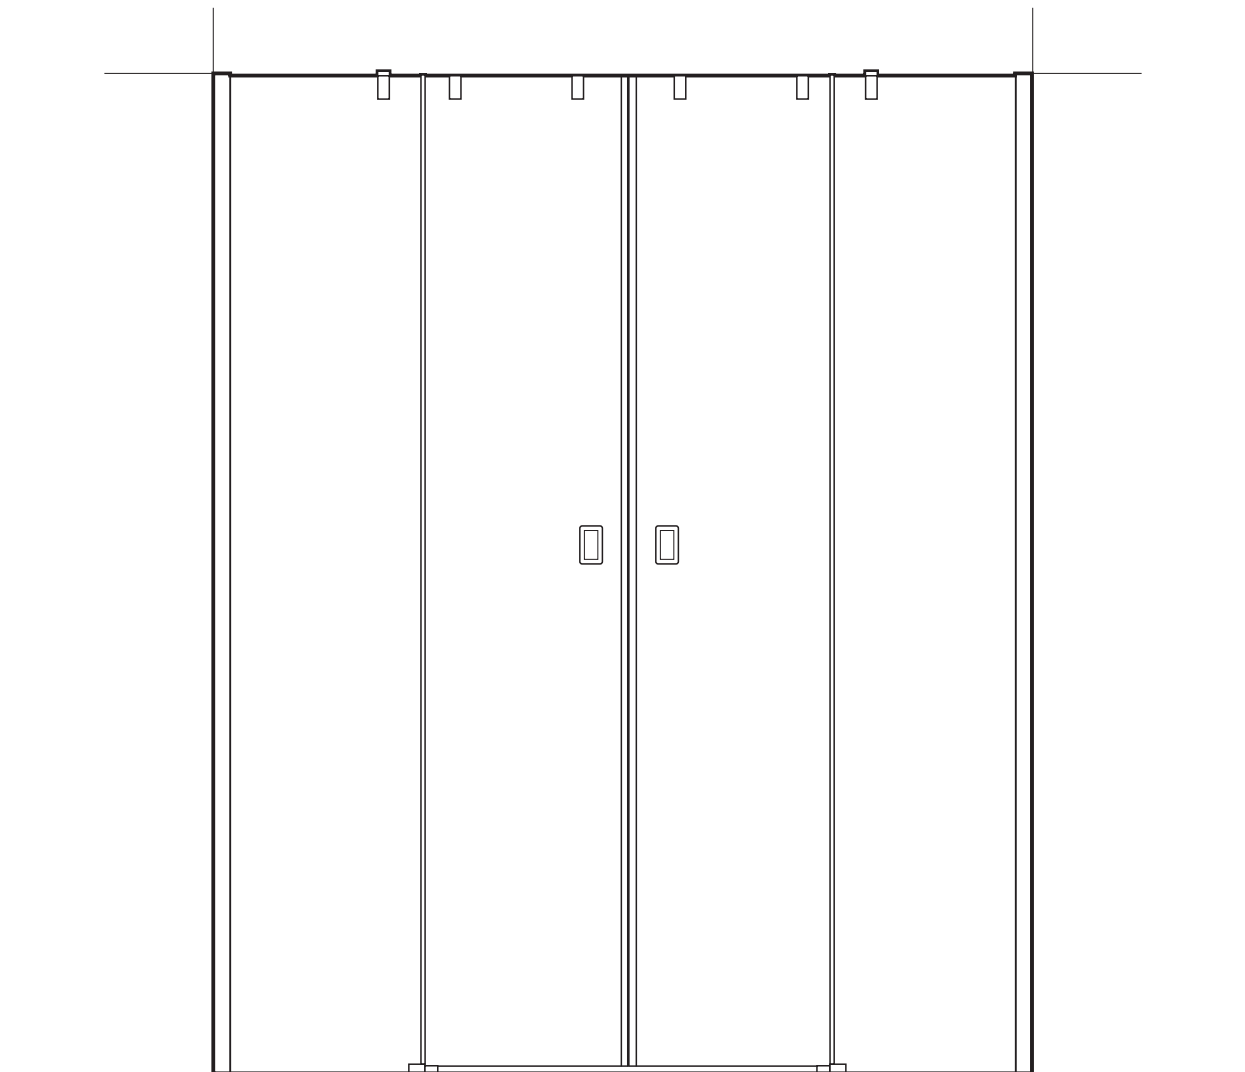

Doccia Group

// MAMPARA DE BAÑO // PAROIS DE DOUCHE // SHOWER ENCLOSURE //
// CABINA DOCCIA // DUSCHABTRENNUNG // RESGUARDO DE DUCHE //

MÁLAGA

M-01  2

M-03  1

M-05  2

M-07  2

M-09  2

M-20  6

M-22  TACO PARED Ø 6 10

1

2

Doccia Group

ANNA BAGNO

MAMPARAS DOCCIA, S.L.

Polígono Industrial San Nicolás Uno, parcela 34
41500 Alcalá de Guadaíra - Sevilla. España.
Tel: 0034 902 120 038 / Fax: 0034 902 197 196