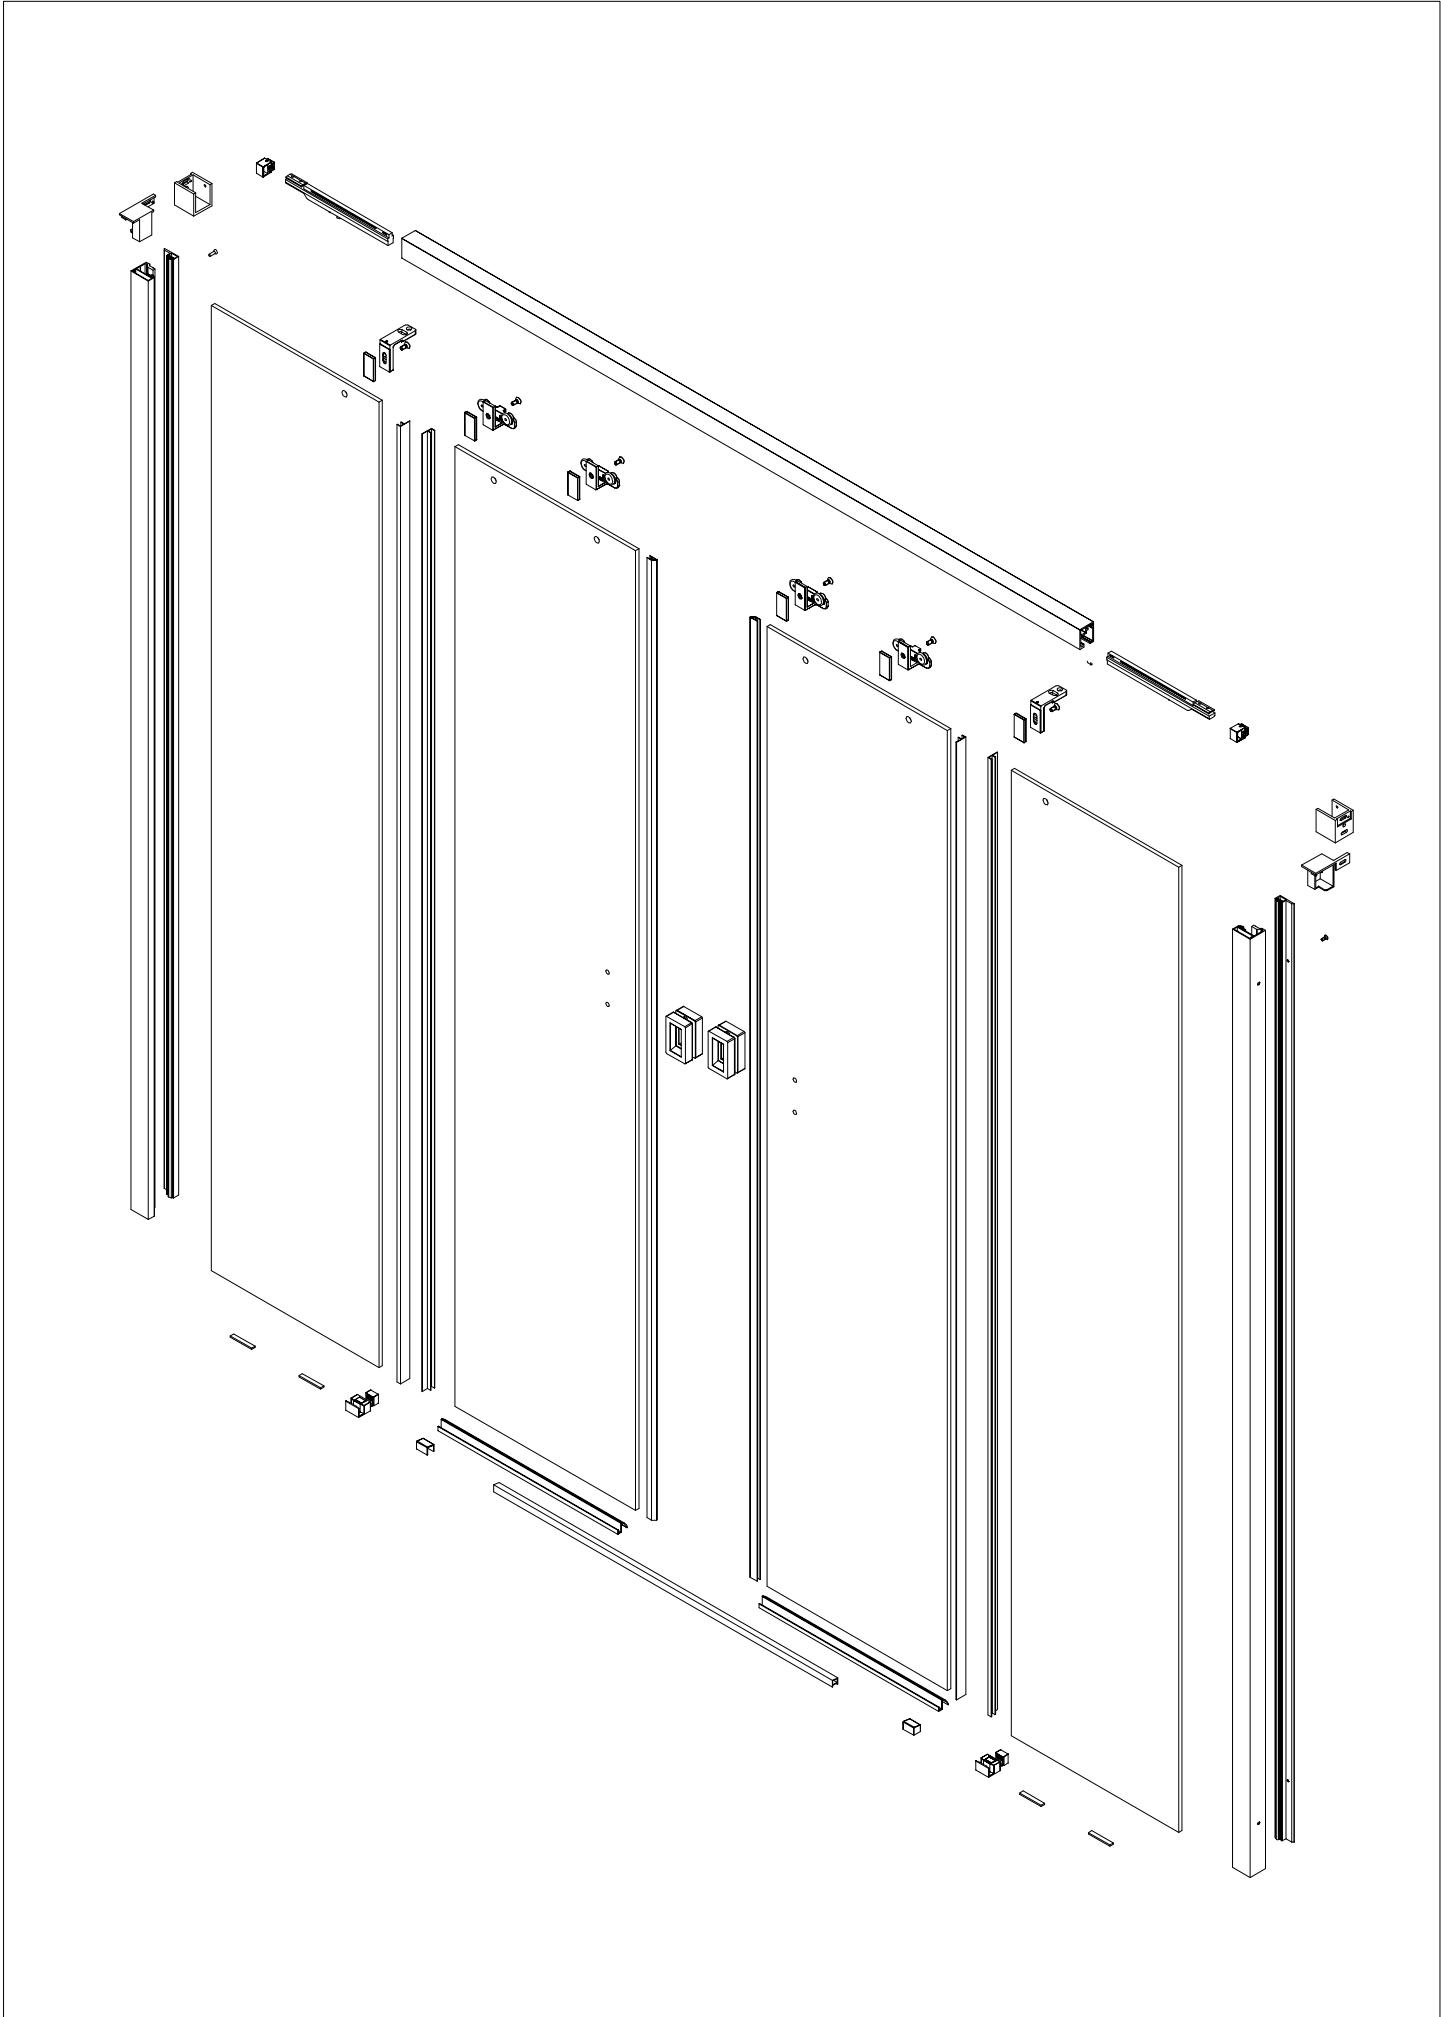

Doccia Group

// MAMPARA DE BAÑO // PAROIS DE DOUCHE // SHOWER ENCLOSURE //
// CABINA DOCCIA // DUSCHABTRENNUNG // RESGUARDO DE DUCHE //

MÁLAGA

M-01  2

M-03  1

M-05  2

M-07  2

M-09  2

M-20  6

M-22  TACO PARED Ø 6 10

1

2

Doccia Group

ANNA BAGNO

MAMPARAS DOCCIA, S.L.

Polígono Industrial San Nicolás Uno, parcela 34
41500 Alcalá de Guadaíra - Sevilla. España.
Tel: 0034 902 120 038 / Fax: 0034 902 197 196