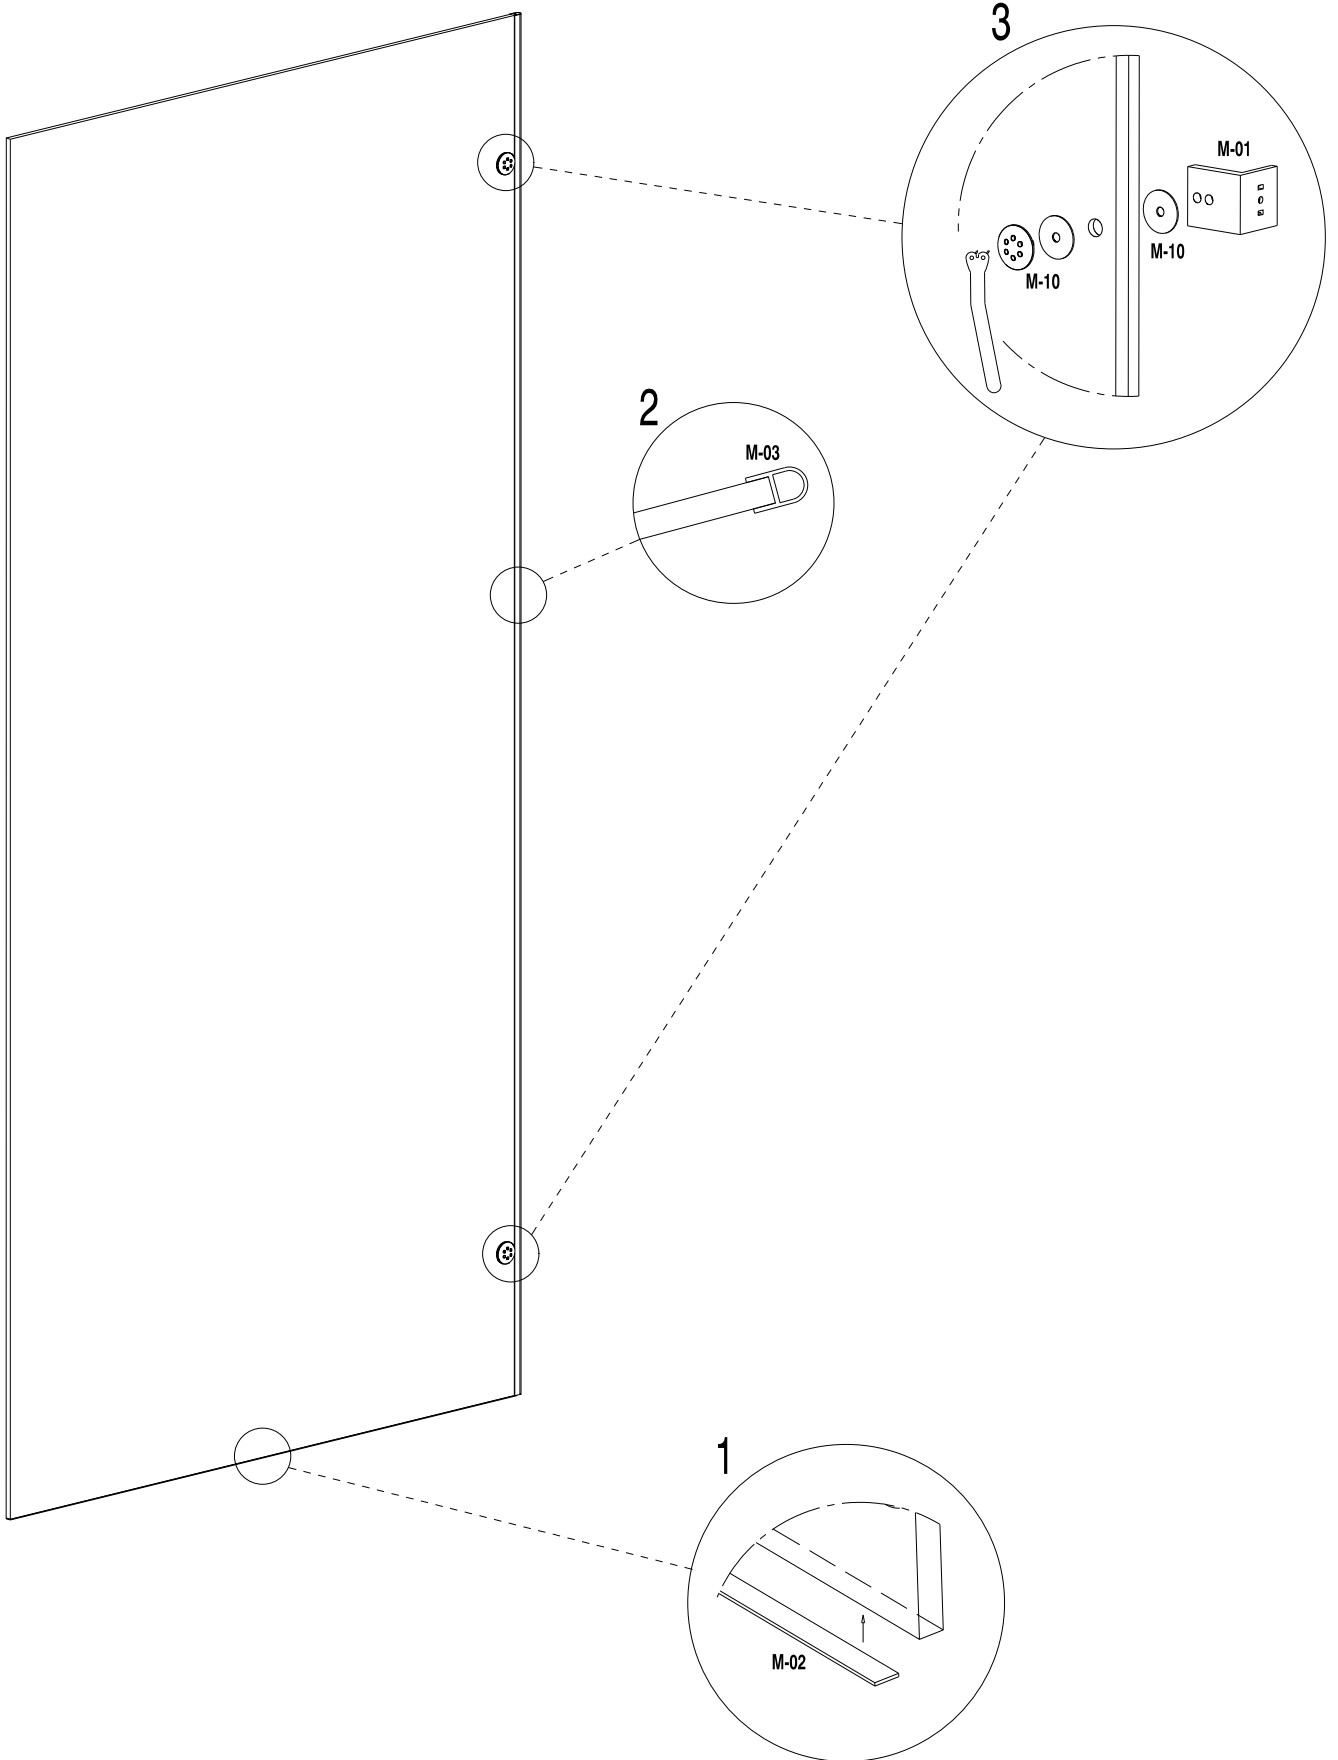

Doccia Group

// MAMPARA DE BAÑO // PAROIS DE DOUCHE // SHOWER ENCLOSURE //
// CABINA DOCCIA // DUSCHABTRENNUNG // RESGUARDO DE DUCHE //

NAZCA

M-01  **2**

M-03  **1**

M-05  **1**

M-07  **4**
TACO PARED $\phi 6$

M-02  **1**

M-06  **1**

M-08  **4**
DIN 7982 4,2x32

M-10  **2**

Doccia Group

ANNA BAGNO

MAMPARAS DOCCIA, S.L.

Polígono Industrial San Nicolás Uno, parcela 34
41500 Alcalá de Guadaíra - Sevilla. España.
Tel: 0034 902 120 038 / Fax: 0034 902 197 196